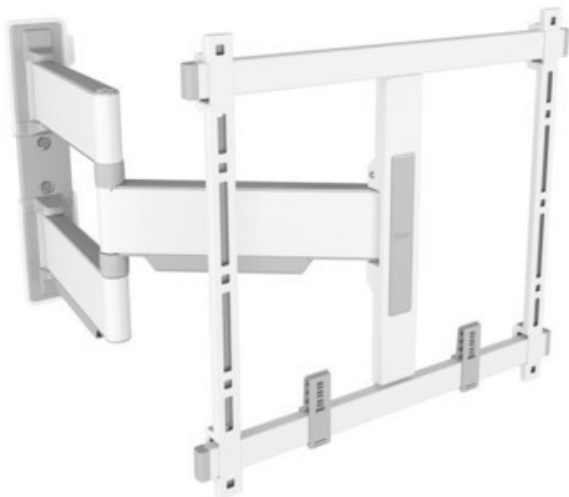

SAT-Kabel-TV Blumenschein

Kompetent. Sympathisch. Nah.

Unsere persönliche Empfehlung für Sie:

Vogels TVM 5445 Full-Motion+ (32-65") | weiss

Artikelnummer 17547

Produkt-Highlights

- Schwenkbare, ultradünne TV-Wandhalterung - Ideal für große OLED/QLED-TV's
- Speziell für Fernseher mit einer Größe von 32 bis 65 Zoll
- Extrem flach und stark - Nur 4 cm von der Wand entfernt
- Um bis zu 180° drehbar
- Bis zu 35 kg max. Gewichtslast
- Sanfte OneFinger™-Bewegung - Dank beschichteter Lager und Präzisionsstahlwellen
- 2D-Leveling™: So bleibt Ihr Fernseher immer waagrecht - Präzise Nivellierung nach der Installation (horizontal und vertikal)
- Absolut gerade Installation - Kostenlose Wasserwaage inklusive
- TV-Schutzpates - Schützen Sie die Rückseite Ihres Fernsehers mit weichen Schutzpates