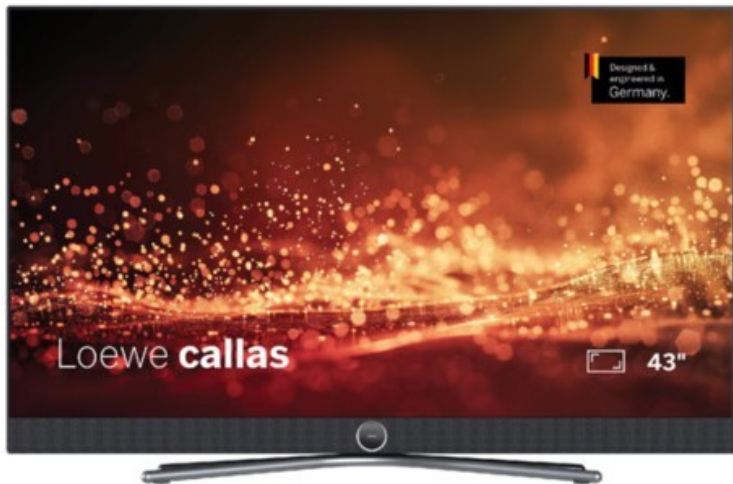

SAT-Kabel-TV Blumenschein

Kompetent. Sympathisch. Nah.

Unsere persönliche Empfehlung für Sie:

Loewe callas 43 | basaltgrau

Artikelnummer 18777

Produkt-Highlights

- Ultra HD-Auflösung mit HDR10 und Dolby Vision
- Flexible USB-Aufnahme mit Timeshift und EPG-Programmierung
- Super-schnelles Loewe os mit komfortabler Loewe remote
- Smart Entertainment mit komfortablem Streaming
- Integrierte nach vorne gerichtete Soundbar für beste Sprachverständlichkeit
- Übertreffendes Klangerlebnis mit Dolby Atmos
- Unterstützung von Alexa Skills, Miracast, Apple AirPlay und DTS Play-Fi
- Ausgefeiltes 360° Design mit drehbarem Tischfuß in Chrom
- Modulare Aufstellösungen für Tisch, Boden oder Wand für jede Wohnsituation

Bildeigenschaften

- Auflösung: Ultra HD (4K)
- Hintergrundbeleuchtung: Edge-LED
- Bildoptimierung: HDR, Dolby Vision

Ausstattung & Technik

- Bildschirmdiagonale: 108 cm
- Bildschirmdiagonale: 43"
- max. Auflösung (Horizontal): 3840
- max. Auflösung (Vertikal): 2160
- WLAN Ausstattung: WLAN integriert