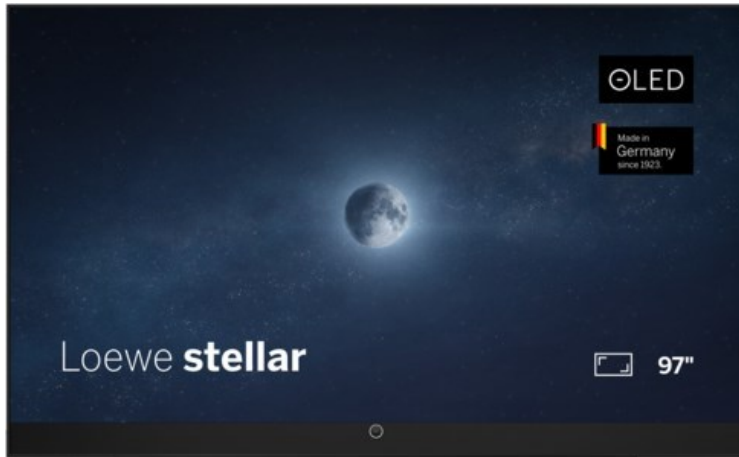

SAT-Kabel-TV Blumenschein

Kompetent. Sympathisch. Nah.

Unsere persönliche Empfehlung für Sie:

Loewe stellar 97 dr+ (vi) | alu black/black

Artikelnummer 19436

Produkt-Highlights

- Ultra HD Open Cell OLED Panel mit Master Black Polarizer
- Loewe dual channel dr+ mit Zweikanal-Chassis, Twin-Triple-Tuner und 1 TB SSD mit Multi-View und Multi-Recording
- Volle Unterstützung von HDMI 2.1 und Ultra HD @ 144 Hz VRR für High-Speed-Gaming
- Dolby Vision IQ & HDR10+ Unterstützung
- Loewe os9 auf Basis von VIDAA OS mit großer Auswahl an smarten Streaming-Apps und VOD-Diensten wie Netflix, Amazon Prime Video, Apple TV, uvm.
- Netzwerkfunktionen wie Miracast und Apple AirPlay
- Leistungsstarke integrierte Front-Soundbar mit 300 Watt und Center-In sowie Cinch-Audioeingang
- Loewe magic.light und magic.motion
- Hochwertiges Design mit gebürstetem Aluminiumrahmen und Aluminium-Rückwand

Produkttyp

- Technologie: OLED

Energieeffizienz / Verbrauchswerte

- Energy Label Version: 2019/2013
- Energieeffizienzklasse: G
- Energieeffizienzspektrum: Spektrum [A bis G]
- Energieverbrauch (kWh/1.000h): 190 kWh/1000h
- Energieverbrauch (HDR-Wiedergabe) (kWh/1.000h): 170 kWh/1000h
- Energieeffizienzklasse (HDR-Wiedergabe): G

Bildeigenschaften

- Auflösung: Ultra HD (4K)
- Bildoptimierung: HDR 10+, Dolby Vision IQ

Ausstattung & Technik

- Bildschirmdiagonale: 245 cm
- Bildschirmdiagonale: 97"
- max. Auflösung (Horizontal): 3840
- max. Auflösung (Vertikal): 2160
- Festplattenrekorder
- WLAN Ausstattung: WLAN integriert