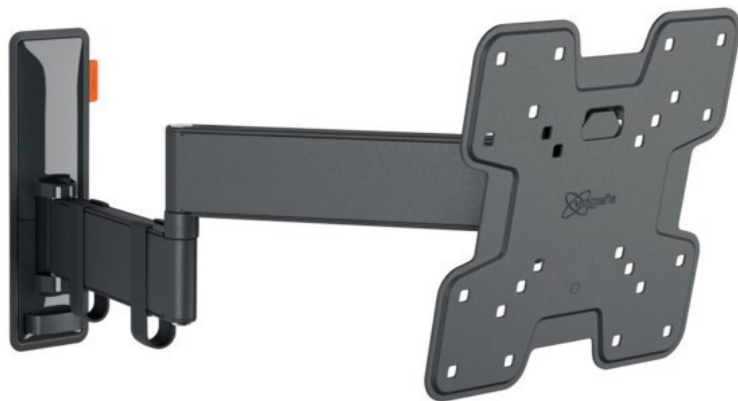

SAT-Kabel-TV Blumenschein

Kompetent. Sympathisch. Nah.

Unsere persönliche Empfehlung für Sie:

Vogels TVM 3245 Full-Motion+ (19-43") | schwarz

Artikelnummer 16630

Produkt-Highlights

- Sanfte OneFinger™-Bewegung - Dank beschichteter Lager und Präzisionsstahlwellen
- Halten Sie Ihren Fernseher immer gerade (horizontal und vertikal)
- Inklusive Kabelklemme: Führen Sie Ihre Kabel vom Fernseher zur Wand
- Mühelos zwischen -10° und 10° neigbar, um Spiegelungen zu vermeiden
- Dank der 49 cm langen Arme drehen Sie Ihren Fernseher um bis zu 180°