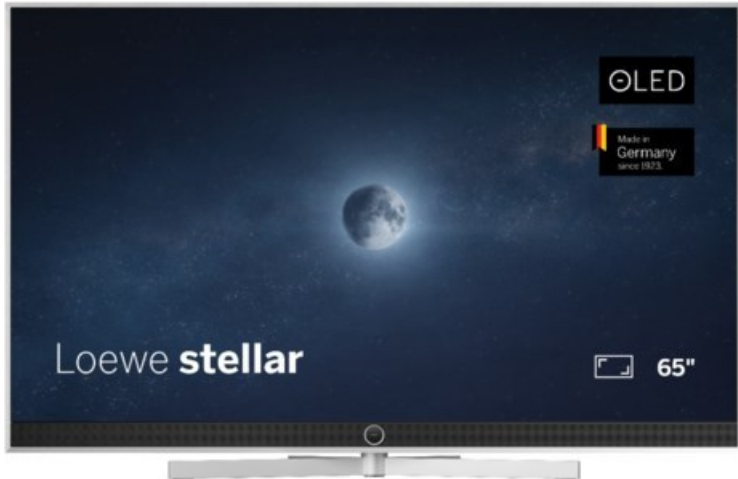

SAT-Kabel-TV Blumenschein

Kompetent. Sympathisch. Nah.

Unsere persönliche Empfehlung für Sie:

Loewe stellar 65 dr+ (ti) | alu brushed/concrete

Artikelnummer 18566

Produkt-Highlights

- Ultra HD OLED Panel mit MLA (Micro Lens Array) & META-Technologie
- Loewe dual channel dr+ mit SSD für Multi-View und Multi-Recording
- Flexible Anschlüsse mit HDMI 2.1 und 144 Hz VRR für schnelles Konsolen-Gaming
- HDR10+ Adaptive Unterstützung
- Super-schnelles und smartes Loewe os mit App-Store und Zugriff eine großen Vielfalt an Video-on-Demand-Diensten für jeden Markt, darunter z.B. Netflix, Disney+, Samsung TV Plus, HD+, Magenta TV und vieles mehr
- 360° Craft-Design mit gebürstetem Alu, echtem Beton und cleveren Konstruktionsdetails
- Dezentos Loewe magic.light und Bodenstandfuß mit magic.motion
- Loewe stellar mini Fernbedienung mit Bluetooth und Sprachsteuerung, inklusive Alexa Skills und Bixby
- Miracast, Apple Airplay und Samsung SmartThings Unterstützung

Produkttyp

- Technologie: OLED

Energieeffizienz / Verbrauchswerte

- Energy Label Version: 2019/2013
- Energieeffizienzklasse: E
- Energieeffizienzspektrum: Spektrum [A bis G]
- Energieverbrauch (kWh/1.000h): 77 kWh/1000h
- Energieverbrauch (HDR-Wiedergabe) (kWh/1.000h): 92 kWh/1000h
- Energieeffizienzklasse (HDR-Wiedergabe): F

Bildeigenschaften

- Auflösung: Ultra HD (4K)
- Bildoptimierung: HDR 10+ Adaptive, Dolby Vision

Ausstattung & Technik

- Bildschirmdiagonale: 164 cm
- Bildschirmdiagonale: 65"
- max. Auflösung (Horizontal): 3840
- max. Auflösung (Vertikal): 2160
- Festplattenrekorder
- WLAN Ausstattung: WLAN integriert