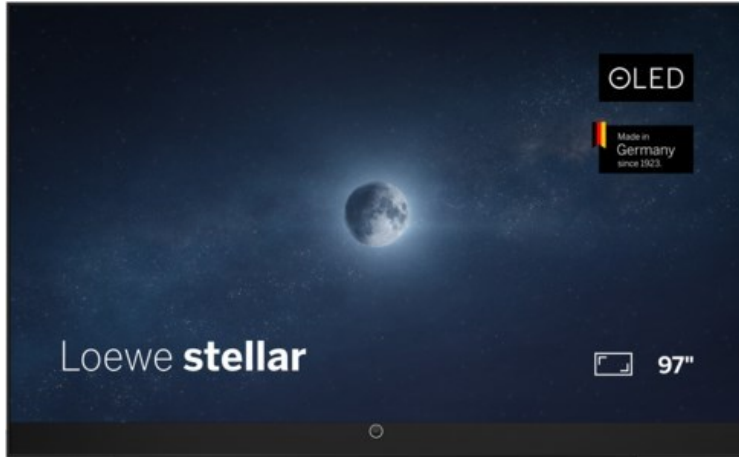

SAT-Kabel-TV Blumenschein

Kompetent. Sympathisch. Nah.

Unsere persönliche Empfehlung für Sie:

Loewe stellar 97 dr+ (ti) | alu black/black

Artikelnummer 19438

Produkt-Highlights

- Ultra HD Open Cell OLED Panel mit Master Black Polarizer
- Loewe dual channel dr+ mit Zweikanal-Chassis, Twin-Triple-Tuner und 1 TB SSD mit Multi-View und Multi-Recording
- Volle Unterstützung von 4x HDMI 2.1 und Ultra HD @ 144 Hz VRR für High-Speed-Gaming
- HDR10+ Adaptive Unterstützung
- Große Auswahl an smarten Streaming-Apps und VOD-Diensten mit Tizen OS
- Leistungsstarke integrierte Soundbar mit 300 Watt und Center-In für hervorragende Klangqualität
- Integrierte ultraflache Wandhalterung, optionaler motorisierter Tisch- oder Bodenstandfuß
- Loewe stellar mini Fernbedienung mit Bluetooth und Sprachsteuerung über Bixby
- Eindrucksvolles Design mit massiven Materialien, Loewe magic.light und magic.motion

Produkttyp

- Technologie: OLED

Energieeffizienz / Verbrauchswerte

- Energy Label Version: 2019/2013
- Energieeffizienzklasse: F
- Energieeffizienzspektrum: Spektrum [A bis G]
- Energieverbrauch (kWh/1.000h): 180 kWh/1000h
- Energieverbrauch (HDR-Wiedergabe) (kWh/1.000h): 150 kWh/1000h
- Energieeffizienzklasse (HDR-Wiedergabe): E

Bildeigenschaften

- Auflösung: Ultra HD (4K)
- Bildoptimierung: HDR 10+ Adaptive

Ausstattung & Technik

- Bildschirmdiagonale: 245 cm
- Bildschirmdiagonale: 97"
- max. Auflösung (Horizontal): 3840
- max. Auflösung (Vertikal): 2160
- Festplattenrekorder
- WLAN Ausstattung: WLAN integriert