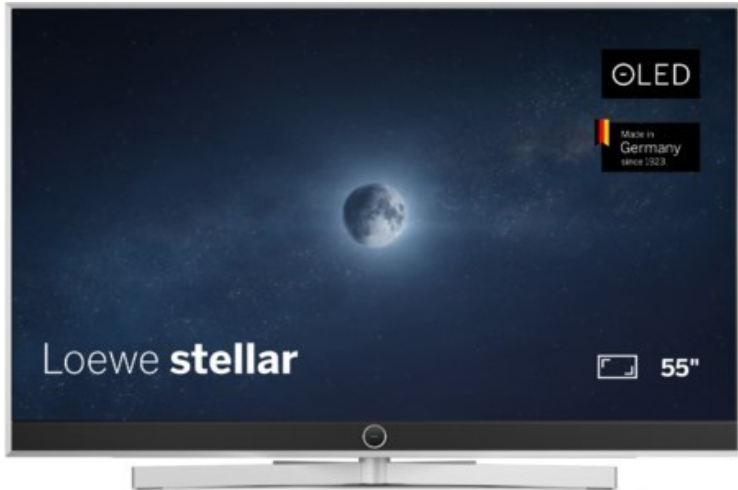

# SAT-Kabel-TV Blumenschein

Kompetent. Sympathisch. Nah.

Unsere persönliche Empfehlung für Sie:

## Loewe stellar 55 dr+ (vi) | alu brushed/concrete

Artikelnummer 19213

### Produkt-Highlights

- Ultra HD Open Cell OLED Panel mit Master Black Polarizer
- Loewe dual channel dr+ mit Zweikanal-Chassis, Twin-Triple-Tuner und SSD mit Multi-View und Multi-Recording
- Volle Unterstützung von HDMI 2.1 und Ultra HD @ 144 Hz VRR für High-Speed-Gaming
- Dolby Vision IQ & HDR10+ Unterstützung
- Loewe os9 auf Basis von VIDAA OS mit großer Auswahl an smarten Streaming-Apps und VOD-Diensten wie Netflix, Amazon Prime Video, Apple TV, uvm.
- Netzwerkfunktionen wie Miracast und Apple AirPlay
- Leistungsstarke integrierte Soundbar für hervorragende Klangqualität
- Loewe magic.light und magic.motion
- Hochwertiges Design mit gebürstetem Aluminiumrahmen und Aluminium-Rückwand

### Bildeigenschaften

- Auflösung: Ultra HD (4K)
- Bildoptimierung: HDR 10+, Dolby Vision IQ