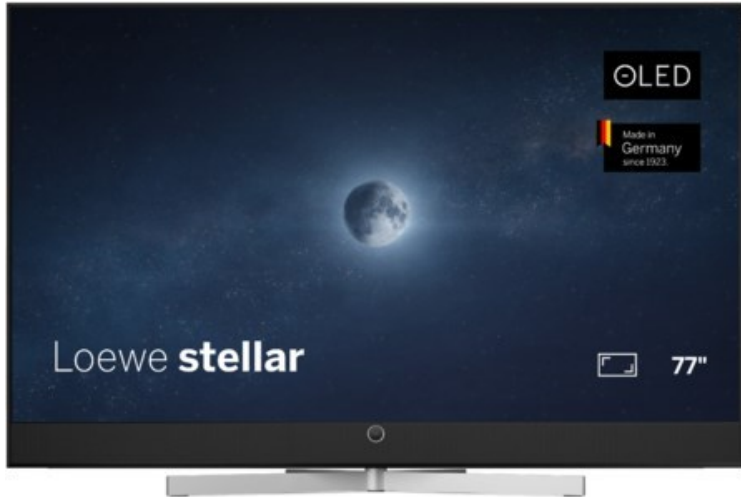

SAT-Kabel-TV Blumenschein

Kompetent. Sympathisch. Nah.

Unsere persönliche Empfehlung für Sie:

Loewe stellar 77 dr+ (ti) | alu black/black

Artikelnummer 19320

Produkt-Highlights

- Ultra HD Open Cell OLED Panel mit Master Black Polarizer
- Loewe dual channel dr+ mit Zweikanal-Chassis, Twin-Triple-Tuner und 1 TB SSD mit Multi-View und Multi-Recording
- Volle Unterstützung von HDMI 2.1 und Ultra HD @ 144 Hz VRR für High-Speed-Gaming
- HDR10+ Adaptive Unterstützung
- Große Auswahl an smarten Streaming-Apps und VOD-Diensten mit Tizen OS
- Leistungsstarke integrierte Soundbar mit 300 Watt und Center-In für hervorragende Klangqualität
- Integrierte ultraflache Wandhalterung, optionaler motorisierter Tisch- oder Bodenstandfuß
- Loewe stellar mini Fernbedienung mit Bluetooth und Sprachsteuerung über Bixby
- Eindrucksvolles Design mit massiven Materialien, Loewe magic.light und magic.motion

Produkttyp

- Technologie: OLED

Energieeffizienz / Verbrauchswerte

- Energy Label Version: 2019/2013
- Energieeffizienzklasse: F
- Energieeffizienzspektrum: Spektrum [A bis G]
- Energieverbrauch (kWh/1.000h): 121 kWh/1000h
- Energieverbrauch (HDR-Wiedergabe) (kWh/1.000h): 144 kWh/1000h
- Energieeffizienzklasse (HDR-Wiedergabe): G

Bildeigenschaften

- Auflösung: Ultra HD (4K)
- Bildoptimierung: HDR 10+ Adaptive

Ausstattung & Technik

- Bildschirmdiagonale: 195 cm
- Bildschirmdiagonale: 77"
- max. Auflösung (Horizontal): 3840
- max. Auflösung (Vertikal): 2160
- Festplattenrekorder
- WLAN Ausstattung: WLAN integriert