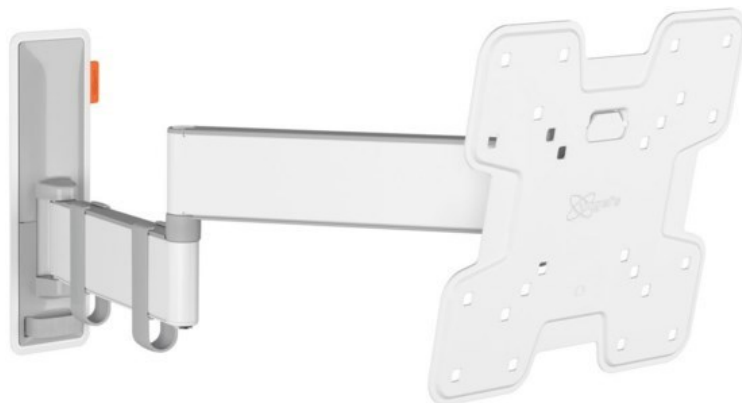

SAT-Kabel-TV Blumenschein

Kompetent. Sympathisch. Nah.

Unsere persönliche Empfehlung für Sie:

Vogels TVM 3245 Full-Motion+ (19-43") | weiss

Artikelnummer 16631

Produkt-Highlights

- Sanfte OneFinger™-Bewegung - Dank beschichteter Lager und Präzisionsstahlwellen
- Halten Sie Ihren Fernseher immer gerade (horizontal und vertikal)
- Inklusive Kabelklemme: Führen Sie Ihre Kabel vom Fernseher zur Wand
- Mühelos zwischen -10° und 10° neigbar, um Spiegelungen zu vermeiden
- Dank der 49 cm langen Arme drehen Sie Ihren Fernseher um bis zu 180°