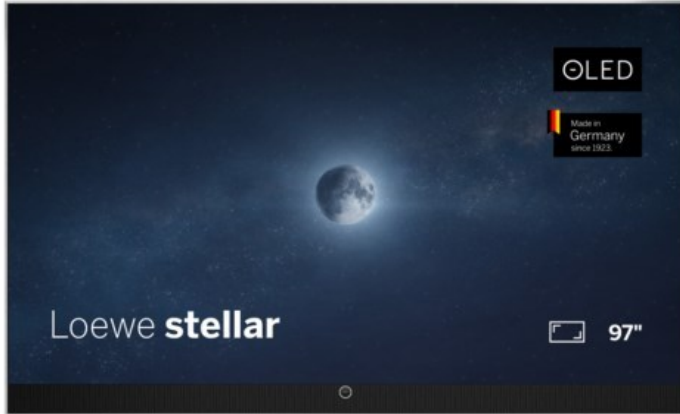

# SAT-Kabel-TV Blumenschein

Kompetent. Sympathisch. Nah.

Unsere persönliche Empfehlung für Sie:

## Loewe stellar 97 dr+ (vi) | alu brushed/alu

Artikelnummer 19192

### Produkt-Highlights

- Ultra HD Open Cell OLED Panel mit Master Black Polarizer
- Loewe dual channel dr+ mit Zweikanal-Chassis, Twin-Triple-Tuner und 1 TB SSD mit Multi-View und Multi-Recording
- Volle Unterstützung von HDMI 2.1 und Ultra HD @ 144 Hz VRR für High-Speed-Gaming
- Dolby Vision IQ & HDR10+ Unterstützung
- Loewe os9 auf Basis von VIDAA OS mit großer Auswahl an smarten Streaming-Apps und VOD-Diensten wie Netflix, Amazon Prime Video, Apple TV, uvm.
- Netzwerkfunktionen wie Miracast und Apple AirPlay
- Leistungsstarke integrierte Front-Soundbar mit 300 Watt und Center-In sowie Cinch-Audioeingang
- Loewe magic.light und magic.motion
- Hochwertiges Design mit gebürstetem Aluminiumrahmen und Aluminium-Rückwand