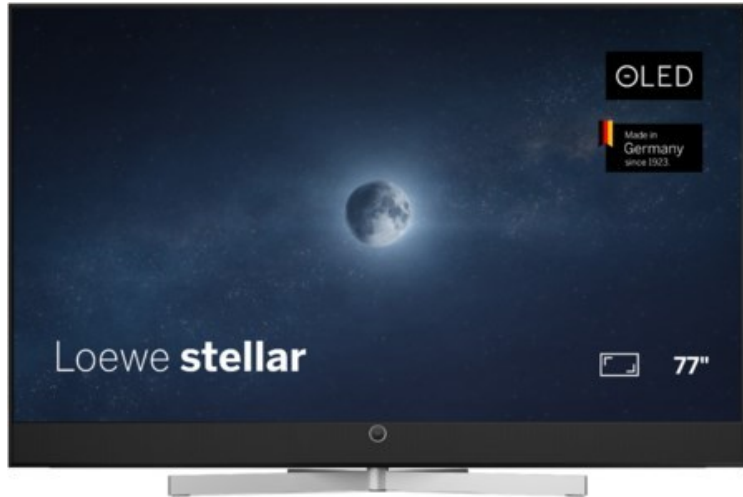

SAT-Kabel-TV Blumenschein

Kompetent. Sympathisch. Nah.

Unsere persönliche Empfehlung für Sie:

Loewe stellar 77 dr+ (vi) | alu black/black

Artikelnummer 19321

Produkt-Highlights

- Ultra HD Open Cell OLED Panel mit Master Black Polarizer
- Loewe dual channel dr+ mit Zweikanal-Chassis, Twin-Triple-Tuner und 1 TB SSD mit Multi-View und Multi-Recording
- Volle Unterstützung von HDMI 2.1 und Ultra HD @ 144 Hz VRR für High-Speed-Gaming
- Dolby Vision IQ & HDR10+ Unterstützung
- Loewe os9 auf Basis von VIDAA OS mit großer Auswahl an smarten Streaming-Apps und VOD-Diensten wie Netflix, Amazon Prime Video, Apple TV, uvm.
- Netzwerkfunktionen wie Miracast und Apple AirPlay
- Leistungsstarke integrierte Front-Soundbar mit 300 Watt und Center-In sowie Cinch-Audioeingang
- Loewe magic.light und magic.motion
- Hochwertiges Design mit gebürstetem Aluminiumrahmen und Aluminium-Rückwand

Produkttyp

- Technologie: OLED

Energieeffizienz / Verbrauchswerte

- Energy Label Version: 2019/2013
- Energieeffizienzklasse: G
- Energieeffizienzspektrum: Spektrum [A bis G]
- Energieverbrauch (kWh/1.000h): 143 kWh/1000h
- Energieverbrauch (HDR-Wiedergabe) (kWh/1.000h): 150 kWh/1000h
- Energieeffizienzklasse (HDR-Wiedergabe): G

Bildeigenschaften

- Auflösung: Ultra HD (4K)
- Bildoptimierung: HDR 10+, Dolby Vision IQ

Ausstattung & Technik

- Bildschirmdiagonale: 195 cm

- Bildschirmdiagonale: 77"

- max. Auflösung (Horizontal): 3840
- max. Auflösung (Vertikal): 2160
- Festplattenrekorder
- WLAN Ausstattung: WLAN integriert