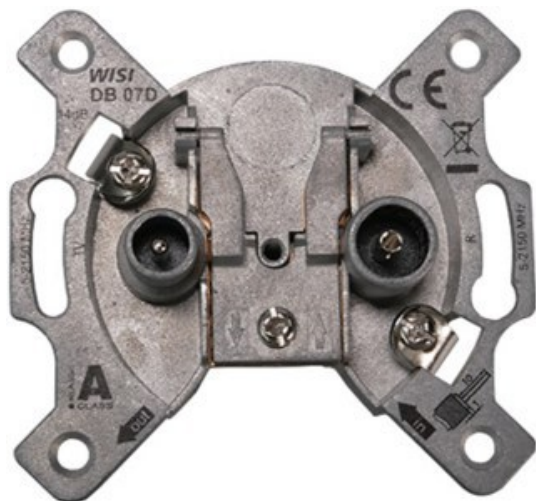

SAT-Kabel-TV Blumenschein

Kompetent. Sympathisch. Nah.

Unsere persönliche Empfehlung für Sie:

Wisi DB 07D 2-Loch Durchgangsdose

Artikelnummer 18953

Produkt-Highlights

- Universal 2-Loch Durchgangsdose für bidirektionale BK-Anlagen oder SAT-Einkabellösungen
- Breitbandiger Frequenzbereich 5...2150 MHz
- Hohe Entkopplung der Teilnehmerausgänge
- Hohes Schirmungsmaß der Klasse A, nach EN 50083-2
- Kabelzuführung von Ober – oder Unterseite der Antennendose