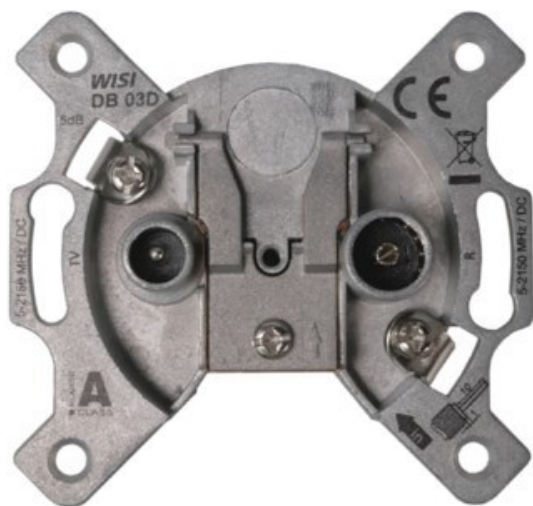

SAT-Kabel-TV Blumenschein

Kompetent. Sympathisch. Nah.

Unsere persönliche Empfehlung für Sie:

Wisi DB 03 D

Artikelnummer 19338

Produkt-Highlights

- Breitbandiger Frequenzbereich 5...2150 MHz
- Für bidirektionale BK-Anlagen oder SAT-Verteilssysteme
- Hohe Entkopplung der Teilnehmerausgänge
- Hohes Schirmungsmaß der Klasse A, nach EN 50083-2
- DC-Bypass für Multischalteranlagen