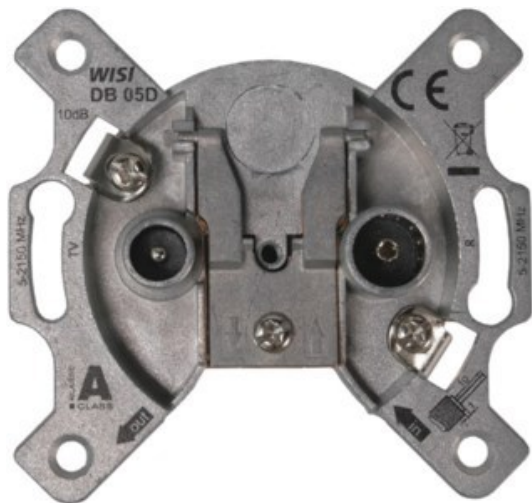

## Wisi DB 05D

Artikelnummer 19339

### Produkt-Highlights

- Breitbandiger Frequenzbereich 5...2150 MHz
- Für bidirektionale BK-Anlagen oder SAT-Einkabellösungen
- Hohe Entkopplung der Teilnehmerausgänge
- Hohes Schirmungsmaß der Klasse A, nach EN 50083-2