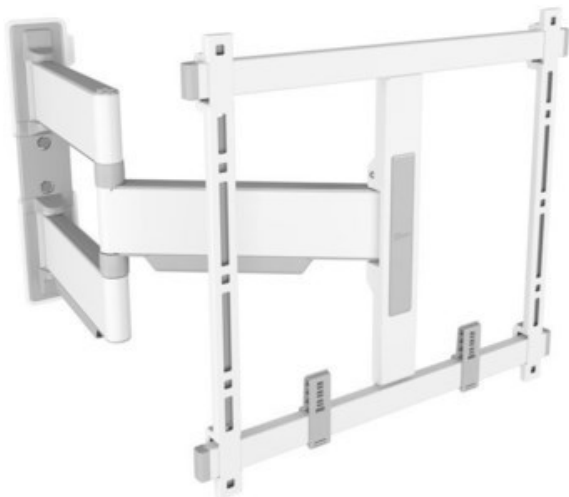

## Vogels TVM 5445 Full-Motion+ (32-65") | weiss

Artikelnummer 17547

### Produkt-Highlights

- Schwenkbare, ultradünne TV-Wandhalterung - Ideal für große OLED/QLED-TV's
- Speziell für Fernseher mit einer Größe von 32 bis 65 Zoll
- Extrem flach und stark - Nur 4 cm von der Wand entfernt
- Um bis zu 180° drehbar
- Bis zu 35 kg max. Gewichtslast
- Sanfte OneFinger™-Bewegung - Dank beschichteter Lager und Präzisionsstahlwellen
- 2D-Leveling™: So bleibt Ihr Fernseher immer waagrecht - Präzise Nivellierung nach der Installation (horizontal und vertikal)
- Absolut gerade Installation - Kostenlose Wasserwaage inklusive
- TV-Schutzpates - Schützen Sie die Rückseite Ihres Fernsehers mit weichen Schutzpates