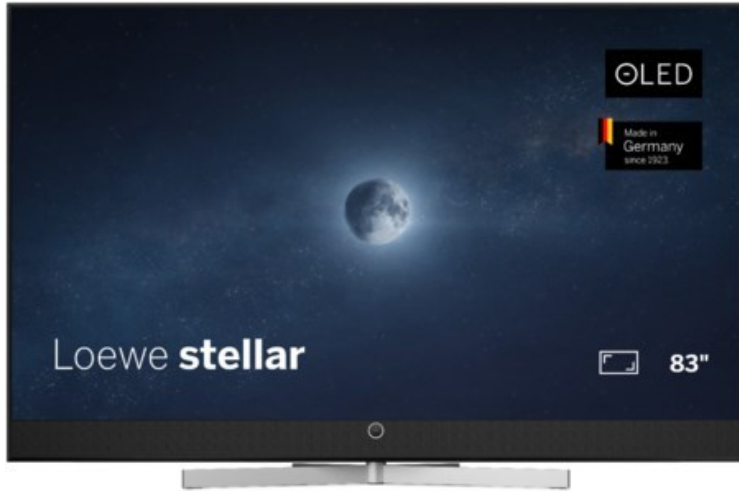

SAT-Kabel-TV Blumenschein

Kompetent. Sympathisch. Nah.

Unsere persönliche Empfehlung für Sie:

Loewe stellar 83 dr+ (ti) | alu black/black

Artikelnummer 19322

Produkt-Highlights

- Ultra HD Open Cell OLED Panel mit Master Black Polarizer
- Loewe dual channel dr+ mit Zweikanal-Chassis, Twin-Triple-Tuner und 1 TB SSD mit Multi-View und Multi-Recording
- Volle Unterstützung von HDMI 2.1 und Ultra HD @ 144 Hz VRR für High-Speed-Gaming
- HDR10+ Adaptive Unterstützung
- Große Auswahl an smarten Streaming-Apps und VOD-Diensten mit Tizen OS
- Leistungsstarke integrierte Soundbar mit 300 Watt und Center-In für hervorragende Klangqualität
- Integrierte ultraflache Wandhalterung, optionaler motorisierter Tisch- oder Bodenstandfuß
- Loewe stellar mini Fernbedienung mit Bluetooth und Sprachsteuerung über Bixby
- Eindrucksvolles Design mit massiven Materialien, Loewe magic.light und magic.motion

Produkttyp

- Technologie: OLED

Energieeffizienz / Verbrauchswerte

- Energy Label Version: 2019/2013
- Energieeffizienzklasse: F
- Energieeffizienzspektrum: Spektrum [A bis G]
- Energieverbrauch (kWh/1.000h): 126 kWh/1000h
- Energieverbrauch (HDR-Wiedergabe) (kWh/1.000h): 153 kWh/1000h
- Energieeffizienzklasse (HDR-Wiedergabe): G

Bildeigenschaften

- Auflösung: Ultra HD (4K)
- Bildoptimierung: HDR 10+ Adaptive

Ausstattung & Technik

- Bildschirmdiagonale: 210 cm
- Bildschirmdiagonale: 83"
- max. Auflösung (Horizontal): 3840
- max. Auflösung (Vertikal): 2160
- Festplattenrekorder
- WLAN Ausstattung: WLAN integriert