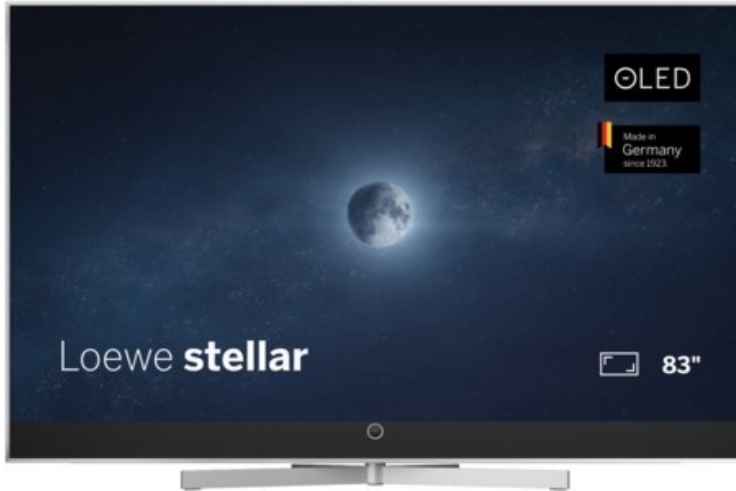

# SAT-Kabel-TV Blumenschein

Kompetent. Sympathisch. Nah.

Unsere persönliche Empfehlung für Sie:

## Loewe stellar 83 dr+ (vi) | alu brushed/alu

Artikelnummer 19220

### Produkt-Highlights

- Ultra HD Open Cell OLED Panel mit Master Black Polarizer
- Loewe dual channel dr+ mit Zweikanal-Chassis, Twin-Triple-Tuner und 1 TB SSD mit Multi-View und Multi-Recording
- Volle Unterstützung von HDMI 2.1 und Ultra HD @ 144 Hz VRR für High-Speed-Gaming
- Dolby Vision IQ & HDR10+ Unterstützung
- Loewe os9 auf Basis von VIDAA OS mit großer Auswahl an smarten Streaming-Apps und VOD-Diensten wie Netflix, Amazon Prime Video, Apple TV, uvm.
- Netzwerkfunktionen wie Miracast und Apple AirPlay
- Leistungsstarke integrierte Front-Soundbar mit 300 Watt und Center-In sowie Cinch-Audioeingang
- Loewe magic.light und magic.motion
- Hochwertiges Design mit gebürstetem Aluminiumrahmen und Aluminium-Rückwand