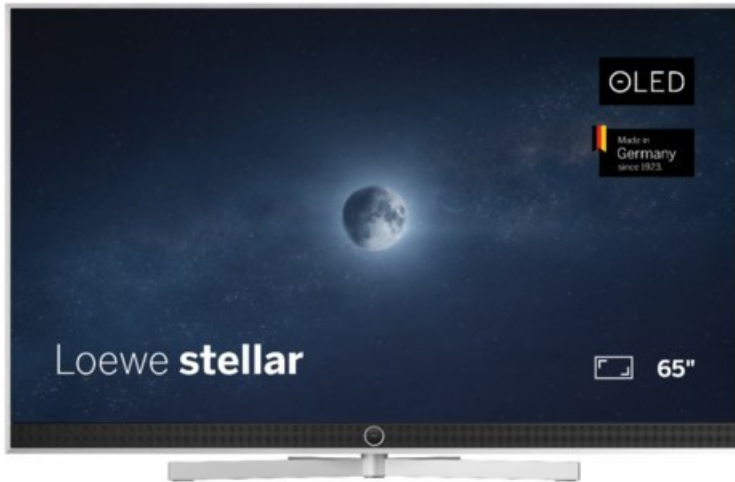

SAT-Kabel-TV Blumenschein

Kompetent. Sympathisch. Nah.

Unsere persönliche Empfehlung für Sie:

Loewe stellar 65 dr+ (vi) | alu brushed/alu

Artikelnummer 19216

Produkt-Highlights

- Ultra HD Open Cell OLED Panel mit Master Black Polarizer
- Loewe dual channel dr+ mit Zweikanal-Chassis, Twin-Triple-Tuner und SSD mit Multi-View und Multi-Recording
- Volle Unterstützung von HDMI 2.1 und Ultra HD @ 144 Hz VRR für High-Speed-Gaming
- Dolby Vision IQ & HDR10+ Unterstützung
- Loewe os9 auf Basis von VIDAA OS mit großer Auswahl an smarten Streaming-Apps und VOD-Diensten wie Netflix, Amazon Prime Video, Apple TV, uvm.
- Netzwerkfunktionen wie Miracast und Apple AirPlay
- Leistungsstarke integrierte Soundbar für hervorragende Klangqualität
- Loewe magic.light und magic.motion
- Hochwertiges Design mit gebürstetem Aluminiumrahmen und Aluminium-Rückwand

Produkttyp

- Technologie: OLED

Energieeffizienz / Verbrauchswerte

- Energy Label Version: 2019/2013
- Energieeffizienzklasse: E
- Energieeffizienzspektrum: Spektrum [A bis G]
- Energieverbrauch (kWh/1.000h): 79 kWh/1000h
- Energieverbrauch (HDR-Wiedergabe) (kWh/1.000h): 85 kWh/1000h
- Energieeffizienzklasse (HDR-Wiedergabe): E

Bildeigenschaften

- Auflösung: Ultra HD (4K)
- Bildoptimierung: HDR 10+, Dolby Vision IQ

Ausstattung & Technik

- Bildschirmdiagonale: 164 cm

- Bildschirmdiagonale: 65"

- max. Auflösung (Horizontal): 3840
- max. Auflösung (Vertikal): 2160
- Festplattenrekorder
- WLAN Ausstattung: WLAN integriert