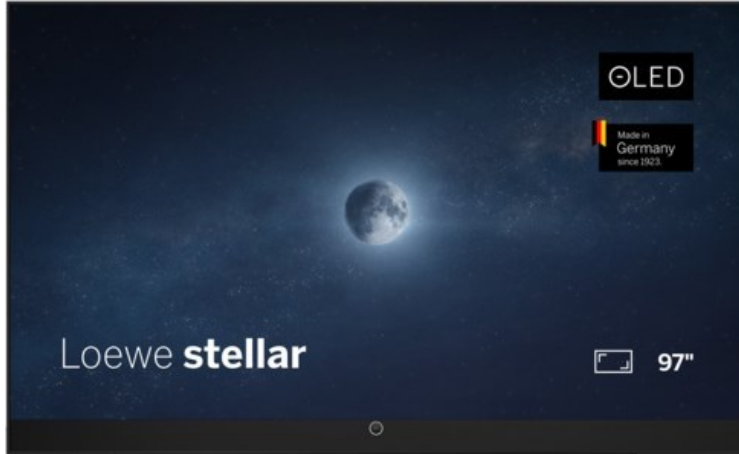

SAT-Kabel-TV Blumenschein

Kompetent. Sympathisch. Nah.

Unsere persönliche Empfehlung für Sie:

Loewe stellar 97 dr+ (vi) | alu black/black

Artikelnummer 19436

Produkt-Highlights

- Ultra HD Open Cell OLED Panel mit Master Black Polarizer
- Loewe dual channel dr+ mit Zweikanal-Chassis, Twin-Triple-Tuner und 1 TB SSD mit Multi-View und Multi-Recording
- Volle Unterstützung von HDMI 2.1 und Ultra HD @ 144 Hz VRR für High-Speed-Gaming
- Dolby Vision IQ & HDR10+ Unterstützung
- Loewe os9 auf Basis von VIDAA OS mit großer Auswahl an smarten Streaming-Apps und VOD-Diensten wie Netflix, Amazon Prime Video, Apple TV, uvm.
- Netzwerkfunktionen wie Miracast und Apple AirPlay
- Leistungsstarke integrierte Front-Soundbar mit 300 Watt und Center-In sowie Cinch-Audioeingang
- Loewe magic.light und magic.motion
- Hochwertiges Design mit gebürstetem Aluminiumrahmen und Aluminium-Rückwand

Produkttyp

- Technologie: OLED

Energieeffizienz / Verbrauchswerte

- Energy Label Version: 2019/2013
- Energieeffizienzklasse: G
- Energieeffizienzspektrum: Spektrum [A bis G]
- Energieverbrauch (kWh/1.000h): 190 kWh/1000h
- Energieverbrauch (HDR-Wiedergabe) (kWh/1.000h): 170 kWh/1000h
- Energieeffizienzklasse (HDR-Wiedergabe): G

Bildeigenschaften

- Auflösung: Ultra HD (4K)
- Bildoptimierung: HDR 10+, Dolby Vision IQ

Ausstattung & Technik

- Bildschirmdiagonale: 245 cm
- Bildschirmdiagonale: 97"
- max. Auflösung (Horizontal): 3840
- max. Auflösung (Vertikal): 2160
- Festplattenrekorder
- WLAN Ausstattung: WLAN integriert