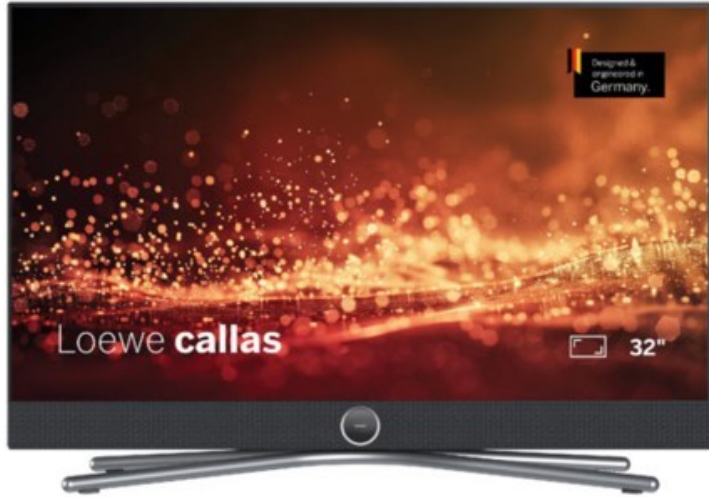

SAT-Kabel-TV Blumenschein

Kompetent. Sympathisch. Nah.

Unsere persönliche Empfehlung für Sie:

Loewe callas 32 | basaltgrau

Artikelnummer 18901

Produkt-Highlights

- VA-Type-LCD-Technologie mit Full HD-Auflösung & HDR10
- Flexible USB-Aufnahme mit Timeshift und EPG-Programmierung
- Super-schnelles Loewe os mit komfortabler Loewe remote
- Smart Entertainment mit komfortablem Streaming
- Integrierte nach vorne gerichtete Soundbar für beste Sprachverständlichkeit
- Übertreffendes Klangerlebnis mit Dolby Atmos
- Unterstützung von Alexa Skills, Miracast, Apple AirPlay und DTS Play-Fi
- Ausgefeiltes 360° Design mit drehbarem Tischfuß in Chrom
- Modulare Aufstellösungen für Tisch, Boden oder Wand für jede Wohnsituation

Bildeigenschaften

- Auflösung: Full HD
- Hintergrundbeleuchtung: Edge-LED
- Bildoptimierung: HDR

Ausstattung & Technik

- Bildschirmdiagonale: 80 cm

- Bildschirmdiagonale: 32"
- max. Auflösung (Horizontal): 1920
- max. Auflösung (Vertikal): 1080
- WLAN Ausstattung: WLAN integriert