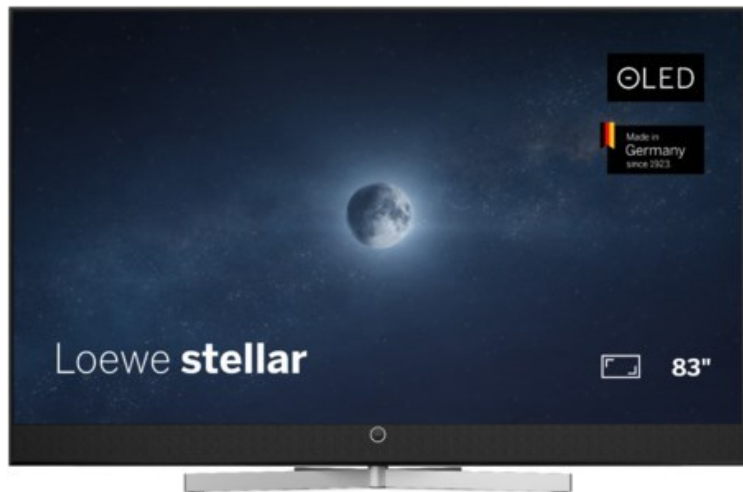

SAT-Kabel-TV Blumenschein

Kompetent. Sympathisch. Nah.

Unsere persönliche Empfehlung für Sie:

Loewe stellar 83 dr+ (ti) | alu black/black

Artikelnummer 19322

Produkt-Highlights

- Ultra HD Open Cell OLED Panel mit Master Black Polarizer
- Loewe dual channel dr+ mit Zweikanal-Chassis, Twin-Triple-Tuner und 1 TB SSD mit Multi-View und Multi-Recording
- Volle Unterstützung von HDMI 2.1 und Ultra HD @ 144 Hz VRR für High-Speed-Gaming
- HDR10+ Adaptive Unterstützung
- Große Auswahl an smarten Streaming-Apps und VOD-Diensten mit Tizen OS
- Leistungsstarke integrierte Soundbar mit 300 Watt und Center-In für hervorragende Klangqualität
- Integrierte ultraflache Wandhalterung, optionaler motorisierter Tisch- oder Bodenstandfuß
- Loewe stellar mini Fernbedienung mit Bluetooth und Sprachsteuerung über Bixby
- Eindrucksvolles Design mit massiven Materialien, Loewe magic.light und magic.motion

Produkttyp

- Technologie: OLED

Energieeffizienz / Verbrauchswerte

- Energy Label Version: 2019/2013
- Energieeffizienzklasse: F
- Energieeffizienzspektrum: Spektrum [A bis G]
- Energieverbrauch (kWh/1.000h): 126 kWh/1000h
- Energieverbrauch (HDR-Wiedergabe) (kWh/1.000h): 153 kWh/1000h
- Energieeffizienzklasse (HDR-Wiedergabe): G

Bildeigenschaften

- Auflösung: Ultra HD (4K)
- Bildoptimierung: HDR 10+ Adaptive

Ausstattung & Technik

- Bildschirmdiagonale: 210 cm
- Bildschirmdiagonale: 83"
- max. Auflösung (Horizontal): 3840
- max. Auflösung (Vertikal): 2160
- Festplattenrekorder
- WLAN Ausstattung: WLAN integriert