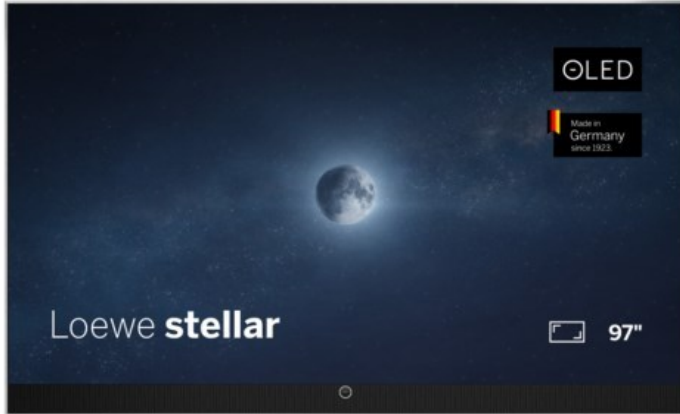

SAT-Kabel-TV Blumenschein

Kompetent. Sympathisch. Nah.

Unsere persönliche Empfehlung für Sie:

Loewe stellar 97 dr+ (vi) | alu brushed/alu

Artikelnummer 19192

Produkt-Highlights

- Ultra HD Open Cell OLED Panel mit Master Black Polarizer
- Loewe dual channel dr+ mit Zweikanal-Chassis, Twin-Triple-Tuner und 1 TB SSD mit Multi-View und Multi-Recording
- Volle Unterstützung von HDMI 2.1 und Ultra HD @ 144 Hz VRR für High-Speed-Gaming
- Dolby Vision IQ & HDR10+ Unterstützung
- Loewe os9 auf Basis von VIDAA OS mit großer Auswahl an smarten Streaming-Apps und VOD-Diensten wie Netflix, Amazon Prime Video, Apple TV, uvm.
- Netzwerkfunktionen wie Miracast und Apple AirPlay
- Leistungsstarke integrierte Front-Soundbar mit 300 Watt und Center-In sowie Cinch-Audioeingang
- Loewe magic.light und magic.motion
- Hochwertiges Design mit gebürstetem Aluminiumrahmen und Aluminium-Rückwand

Produkttyp

- Technologie: OLED

Energieeffizienz / Verbrauchswerte

- Energy Label Version: 2019/2013
- Energieeffizienzklasse: G
- Energieeffizienzspektrum: Spektrum [A bis G]
- Energieverbrauch (kWh/1.000h): 190 kWh/1000h
- Energieverbrauch (HDR-Wiedergabe) (kWh/1.000h): 170 kWh/1000h
- Energieeffizienzklasse (HDR-Wiedergabe): G

Bildeigenschaften

- Auflösung: Ultra HD (4K)
- Bildoptimierung: HDR 10+, Dolby Vision IQ

Ausstattung & Technik

- Bildschirmdiagonale: 245 cm
- Bildschirmdiagonale: 97"
- max. Auflösung (Horizontal): 3840
- max. Auflösung (Vertikal): 2160
- Festplattenrekorder
- WLAN Ausstattung: WLAN integriert