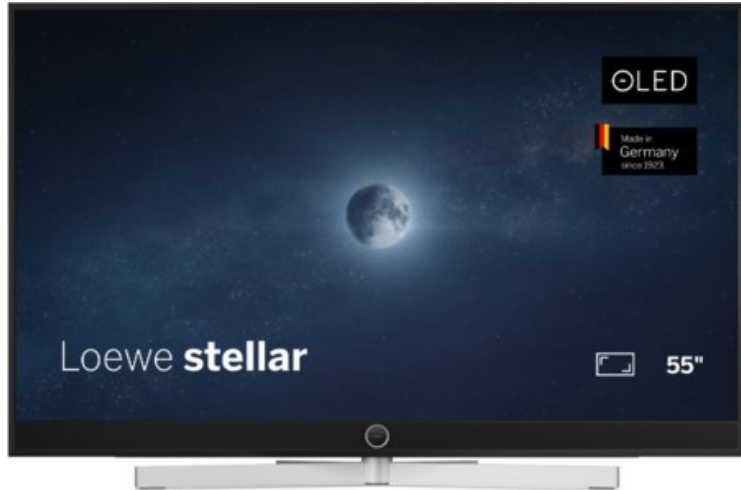

SAT-Kabel-TV Blumenschein

Kompetent. Sympathisch. Nah.

Unsere persönliche Empfehlung für Sie:

Loewe stellar 55 dr+ (vi) | alu black/lava

Artikelnummer 19215

Produkt-Highlights

- Ultra HD Open Cell OLED Panel mit Master Black Polarizer
- Loewe dual channel dr+ mit Zweikanal-Chassis, Twin-Triple-Tuner und SSD mit Multi-View und Multi-Recording
- Volle Unterstützung von HDMI 2.1 und Ultra HD @ 144 Hz VRR für High-Speed-Gaming
- Dolby Vision IQ & HDR10+ Unterstützung
- Loewe os9 auf Basis von VIDAA OS mit großer Auswahl an smarten Streaming-Apps und VOD-Diensten wie Netflix, Amazon Prime Video, Apple TV, uvm.
- Netzwerkfunktionen wie Miracast und Apple AirPlay
- Leistungsstarke integrierte Soundbar für hervorragende Klangqualität
- Loewe magic.light und magic.motion
- Hochwertiges Design mit gebürstetem Aluminiumrahmen und Aluminium-Rückwand

Produkttyp

- Technologie: OLED

Energieeffizienz / Verbrauchswerte

- Energy Label Version: 2019/2013
- Energieeffizienzklasse: F
- Energieeffizienzspektrum: Spektrum [A bis G]
- Energieverbrauch (kWh/1.000h): 68 kWh/1000h
- Energieverbrauch (HDR-Wiedergabe) (kWh/1.000h): 75 kWh/1000h
- Energieeffizienzklasse (HDR-Wiedergabe): F

Bildeigenschaften

- Auflösung: Ultra HD (4K)
- Bildoptimierung: HDR 10+, Dolby Vision IQ

Ausstattung & Technik

- Bildschirmdiagonale: 139 cm

- Bildschirmdiagonale: 55"

- max. Auflösung (Horizontal): 3840
- max. Auflösung (Vertikal): 2160
- Festplattenrekorder
- WLAN Ausstattung: WLAN integriert