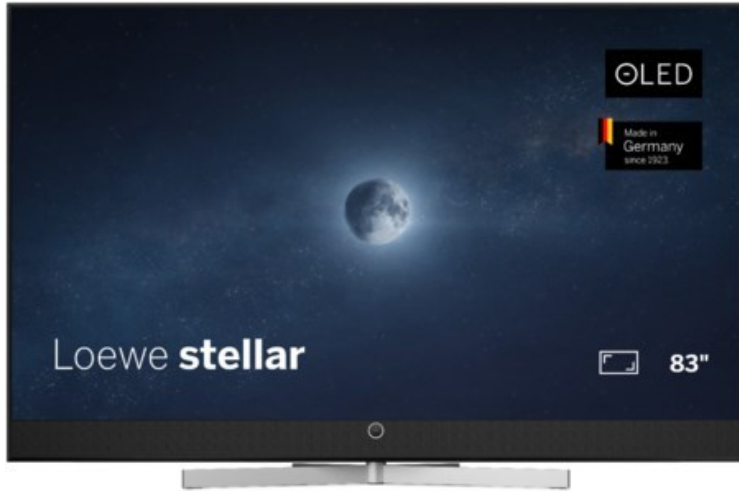

# SAT-Kabel-TV Blumenschein

Kompetent. Sympathisch. Nah.

Unsere persönliche Empfehlung für Sie:

## Loewe stellar 83 dr+ (ti) | alu black/black

Artikelnummer 19322

### Produkt-Highlights

- Ultra HD Open Cell OLED Panel mit Master Black Polarizer
- Loewe dual channel dr+ mit Zweikanal-Chassis, Twin-Triple-Tuner und 1 TB SSD mit Multi-View und Multi-Recording
- Volle Unterstützung von HDMI 2.1 und Ultra HD @ 144 Hz VRR für High-Speed-Gaming
- HDR10+ Adaptive Unterstützung
- Große Auswahl an smarten Streaming-Apps und VOD-Diensten mit Tizen OS
- Leistungsstarke integrierte Soundbar mit 300 Watt und Center-In für hervorragende Klangqualität
- Integrierte ultraflache Wandhalterung, optionaler motorisierter Tisch- oder Bodenstandfuß
- Loewe stellar mini Fernbedienung mit Bluetooth und Sprachsteuerung über Bixby
- Eindrucksvolles Design mit massiven Materialien, Loewe magic.light und magic.motion

### Bildeigenschaften

- Auflösung: Ultra HD (4K)
- Bildoptimierung: HDR 10+ Adaptive