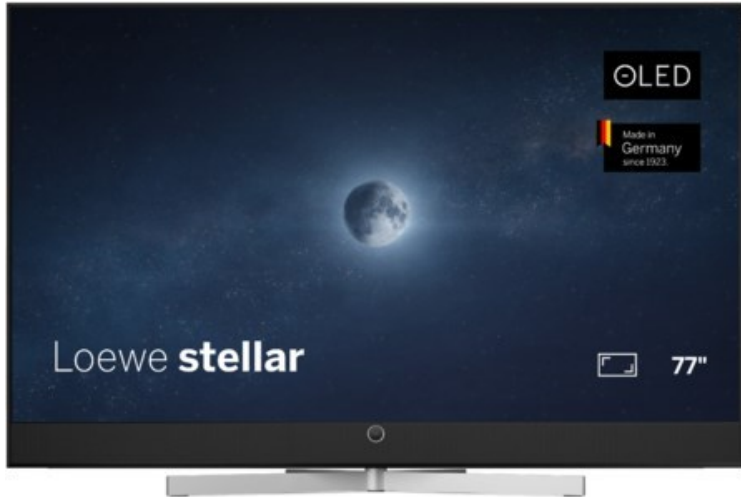

# SAT-Kabel-TV Blumenschein

Kompetent. Sympathisch. Nah.

Unsere persönliche Empfehlung für Sie:

## Loewe stellar 77 dr+ (ti) | alu black/black

Artikelnummer 19320

### Produkt-Highlights

- Ultra HD Open Cell OLED Panel mit Master Black Polarizer
- Loewe dual channel dr+ mit Zweikanal-Chassis, Twin-Triple-Tuner und 1 TB SSD mit Multi-View und Multi-Recording
- Volle Unterstützung von HDMI 2.1 und Ultra HD @ 144 Hz VRR für High-Speed-Gaming
- HDR10+ Adaptive Unterstützung
- Große Auswahl an smarten Streaming-Apps und VOD-Diensten mit Tizen OS
- Leistungsstarke integrierte Soundbar mit 300 Watt und Center-In für hervorragende Klangqualität
- Integrierte ultraflache Wandhalterung, optionaler motorisierter Tisch- oder Bodenstandfuß
- Loewe stellar mini Fernbedienung mit Bluetooth und Sprachsteuerung über Bixby
- Eindrucksvolles Design mit massiven Materialien, Loewe magic.light und magic.motion

### Bildeigenschaften

- Auflösung: Ultra HD (4K)
- Bildoptimierung: HDR 10+ Adaptive