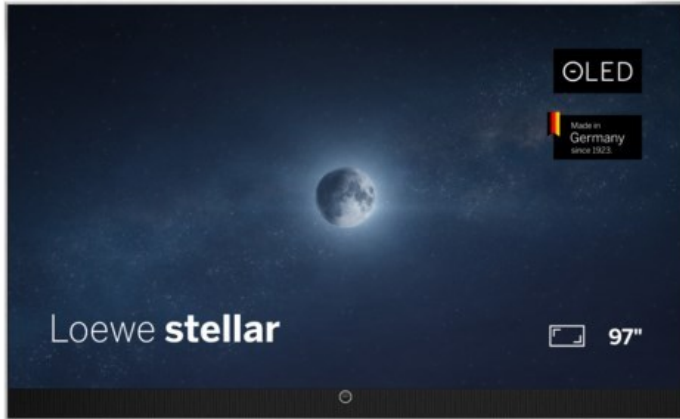

SAT-Kabel-TV Blumenschein

Kompetent. Sympathisch. Nah.

Unsere persönliche Empfehlung für Sie:

Loewe stellar 97 dr+ (ti) | alu brushed/alu

Artikelnummer 19437

Produkt-Highlights

- Ultra HD Open Cell OLED Panel mit Master Black Polarizer
- Loewe dual channel dr+ mit Zweikanal-Chassis, Twin-Triple-Tuner und 1 TB SSD mit Multi-View und Multi-Recording
- Volle Unterstützung von 4x HDMI 2.1 und Ultra HD @ 144 Hz VRR für High-Speed-Gaming
- HDR10+ Adaptive Unterstützung
- Große Auswahl an smarten Streaming-Apps und VOD-Diensten mit Tizen OS
- Leistungsstarke integrierte Soundbar mit 300 Watt und Center-In für hervorragende Klangqualität
- Integrierte ultraflache Wandhalterung, optionaler motorisierter Tisch- oder Bodenstandfuß
- Loewe stellar mini Fernbedienung mit Bluetooth und Sprachsteuerung über Bixby
- Eindrucksvolles Design mit massiven Materialien, Loewe magic.light und magic.motion

Produkttyp

- Technologie: OLED

Energieeffizienz / Verbrauchswerte

- Energy Label Version: 2019/2013
- Energieeffizienzklasse: F
- Energieeffizienzspektrum: Spektrum [A bis G]
- Energieverbrauch (kWh/1.000h): 180 kWh/1000h
- Energieverbrauch (HDR-Wiedergabe) (kWh/1.000h): 150 kWh/1000h
- Energieeffizienzklasse (HDR-Wiedergabe): E

Bildeigenschaften

- Auflösung: Ultra HD (4K)
- Bildoptimierung: HDR 10+ Adaptive

Ausstattung & Technik

- Bildschirmdiagonale: 245 cm
- Bildschirmdiagonale: 97"
- max. Auflösung (Horizontal): 3840
- max. Auflösung (Vertikal): 2160
- Festplattenrekorder
- WLAN Ausstattung: WLAN integriert