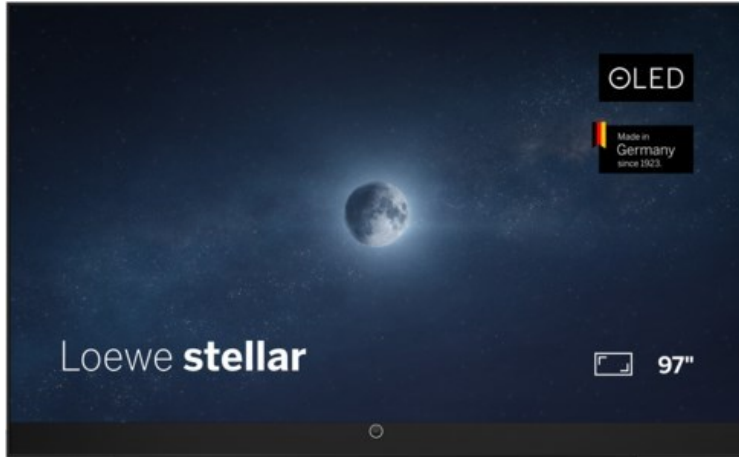

# SAT-Kabel-TV Blumenschein

Kompetent. Sympathisch. Nah.

Unsere persönliche Empfehlung für Sie:

## Loewe stellar 97 dr+ (ti) | alu black/black

Artikelnummer 19438

### Produkt-Highlights

- Ultra HD Open Cell OLED Panel mit Master Black Polarizer
- Loewe dual channel dr+ mit Zweikanal-Chassis, Twin-Triple-Tuner und 1 TB SSD mit Multi-View und Multi-Recording
- Volle Unterstützung von 4x HDMI 2.1 und Ultra HD @ 144 Hz VRR für High-Speed-Gaming
- HDR10+ Adaptive Unterstützung
- Große Auswahl an smarten Streaming-Apps und VOD-Diensten mit Tizen OS
- Leistungsstarke integrierte Soundbar mit 300 Watt und Center-In für hervorragende Klangqualität
- Integrierte ultraflache Wandhalterung, optionaler motorisierter Tisch- oder Bodenstandfuß
- Loewe stellar mini Fernbedienung mit Bluetooth und Sprachsteuerung über Bixby
- Eindrucksvolles Design mit massiven Materialien, Loewe magic.light und magic.motion