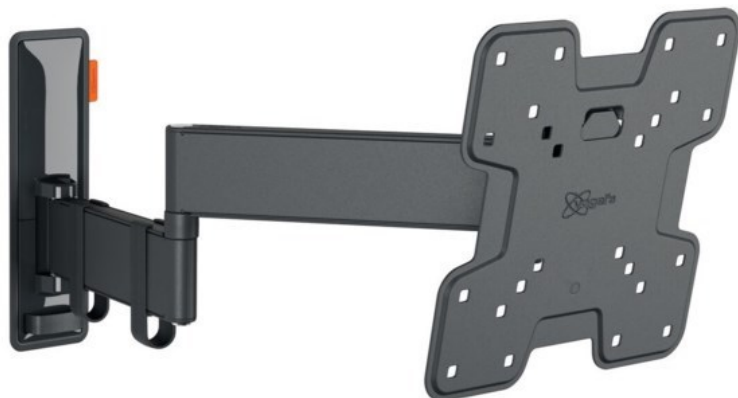

SAT-Kabel-TV Blumenschein

Kompetent. Sympathisch. Nah.

Unsere persönliche Empfehlung für Sie:

Vogels TVM 3245 Full-Motion+ (19-43") | schwarz

Artikelnummer 16630

Produkt-Highlights

- Sanfte OneFinger™-Bewegung - Dank beschichteter Lager und Präzisionsstahlwellen
- Halten Sie Ihren Fernseher immer gerade (horizontal und vertikal)
- Inklusive Kabelklemme: Führen Sie Ihre Kabel vom Fernseher zur Wand
- Mühelos zwischen -10° und 10° neigbar, um Spiegelungen zu vermeiden
- Dank der 49 cm langen Arme drehen Sie Ihren Fernseher um bis zu 180°