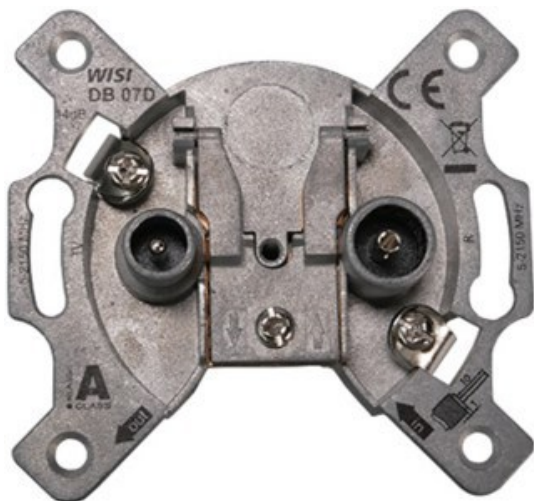

SAT-Kabel-TV Blumenschein

Kompetent. Sympathisch. Nah.

Unsere persönliche Empfehlung für Sie:

Wisi DB 07D 2-Loch Durchgangsdose

Artikelnummer 18953

Produkt-Highlights

- Universal 2-Loch Durchgangsdose für bidirektionale BK-Anlagen oder SAT-Einkabellösungen
- Breitbandiger Frequenzbereich 5...2150 MHz
- Hohe Entkopplung der Teilnehmerausgänge
- Hohes Schirmungsmaß der Klasse A, nach EN 50083-2
- Kabelzuführung von Ober – oder Unterseite der Antennendose