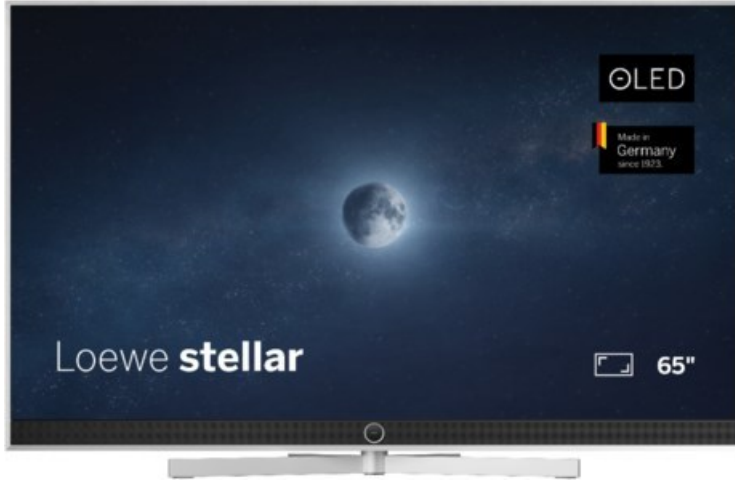

SAT-Kabel-TV Blumenschein

Kompetent. Sympathisch. Nah.

Unsere persönliche Empfehlung für Sie:

Loewe stellar 65 dr+ (vi) | alu brushed/alu

Artikelnummer 19216

Produkt-Highlights

- Ultra HD Open Cell OLED Panel mit Master Black Polarizer
- Loewe dual channel dr+ mit Zweikanal-Chassis, Twin-Triple-Tuner und SSD mit Multi-View und Multi-Recording
- Volle Unterstützung von HDMI 2.1 und Ultra HD @ 144 Hz VRR für High-Speed-Gaming
- Dolby Vision IQ & HDR10+ Unterstützung
- Loewe os9 auf Basis von VIDAA OS mit großer Auswahl an smarten Streaming-Apps und VOD-Diensten wie Netflix, Amazon Prime Video, Apple TV, uvm.
- Netzwerkfunktionen wie Miracast und Apple AirPlay
- Leistungsstarke integrierte Soundbar für hervorragende Klangqualität
- Loewe magic.light und magic.motion
- Hochwertiges Design mit gebürstetem Aluminiumrahmen und Aluminium-Rückwand

Produkttyp

- Technologie: OLED

Energieeffizienz / Verbrauchswerte

- Energy Label Version: 2019/2013
- Energieeffizienzklasse: E
- Energieeffizienzspektrum: Spektrum [A bis G]
- Energieverbrauch (kWh/1.000h): 79 kWh/1000h
- Energieverbrauch (HDR-Wiedergabe) (kWh/1.000h): 85 kWh/1000h
- Energieeffizienzklasse (HDR-Wiedergabe): E

Bildeigenschaften

- Auflösung: Ultra HD (4K)
- Bildoptimierung: HDR 10+, Dolby Vision IQ

Ausstattung & Technik

- Bildschirmdiagonale: 164 cm

- Bildschirmdiagonale: 65"

- max. Auflösung (Horizontal): 3840
- max. Auflösung (Vertikal): 2160
- Festplattenrekorder
- WLAN Ausstattung: WLAN integriert