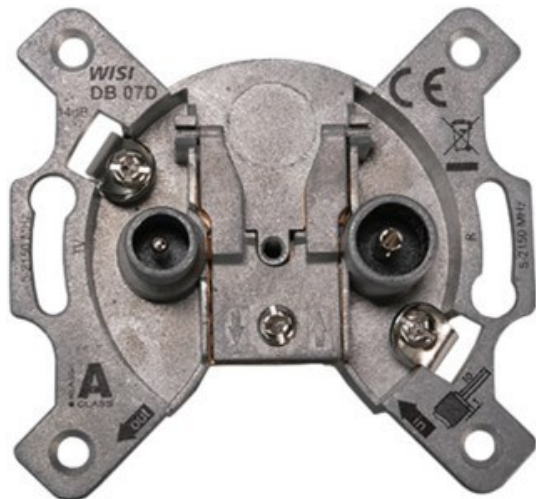

SAT-Kabel-TV Blumenschein

Kompetent. Sympathisch. Nah.

Unsere persönliche Empfehlung für Sie:

Wisi DB 07D 2-Loch Durchgangsdose

Artikelnummer 18953

Produkt-Highlights

- Universal 2-Loch Durchgangsdose für bidirektionale BK-Anlagen oder SAT-Einkabellösungen
- Breitbandiger Frequenzbereich 5...2150 MHz
- Hohe Entkopplung der Teilnehmerausgänge
- Hohes Schirmungsmaß der Klasse A, nach EN 50083-2
- Kabelzuführung von Ober- oder Unterseite der Antennendose