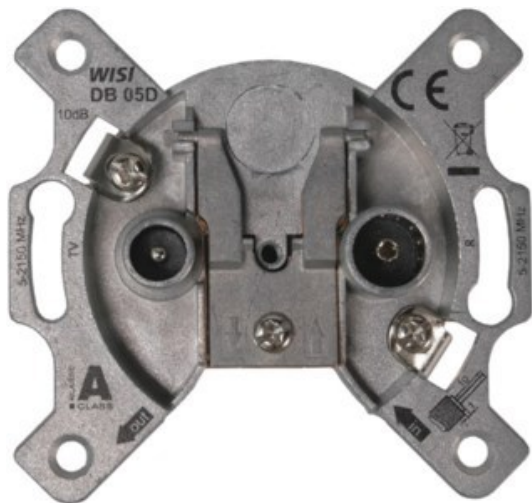

SAT-Kabel-TV Blumenschein

Kompetent. Sympathisch. Nah.

Unsere persönliche Empfehlung für Sie:

Wisi DB 05D

Artikelnummer 19339

Produkt-Highlights

- Breitbandiger Frequenzbereich 5...2150 MHz
- Für bidirektionale BK-Anlagen oder SAT-Einkabellösungen
- Hohe Entkopplung der Teilnehmerausgänge
- Hohes Schirmungsmaß der Klasse A, nach EN 50083-2