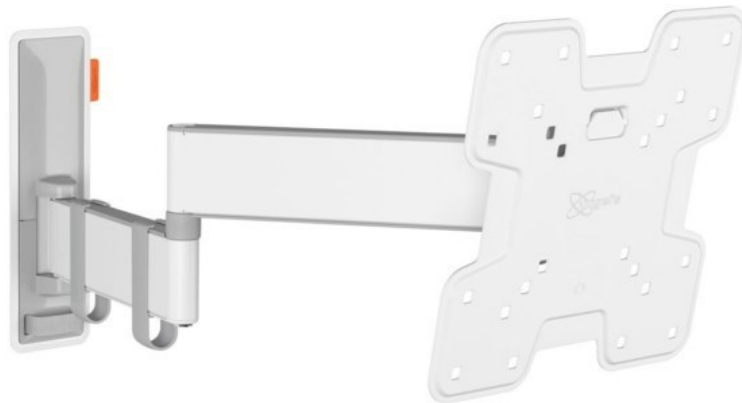

SAT-Kabel-TV Blumenschein

Kompetent. Sympathisch. Nah.

Unsere persönliche Empfehlung für Sie:

Vogels TVM 3245 Full-Motion+ (19-43") | weiss

Artikelnummer 16631

Produkt-Highlights

- Sanfte OneFinger™-Bewegung - Dank beschichteter Lager und Präzisionsstahlwellen
- Halten Sie Ihren Fernseher immer gerade (horizontal und vertikal)
- Inklusive Kabelklemme: Führen Sie Ihre Kabel vom Fernseher zur Wand
- Mühelos zwischen -10° und 10° neigbar, um Spiegelungen zu vermeiden
- Dank der 49 cm langen Arme drehen Sie Ihren Fernseher um bis zu 180°