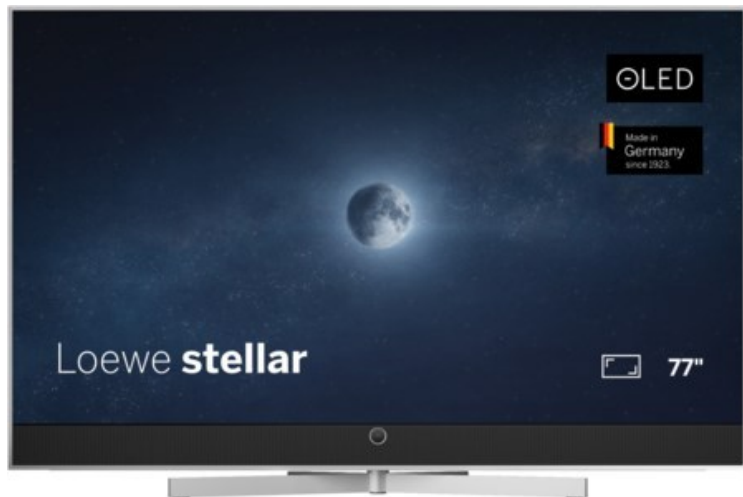

SAT-Kabel-TV Blumenschein

Kompetent. Sympathisch. Nah.

Unsere persönliche Empfehlung für Sie:

Loewe stellar 77 dr+ (ti) | alu brushed/alu

Artikelnummer 18902

Produkt-Highlights

- Ultra HD Open Cell OLED Panel mit Master Black Polarizer
- Loewe dual channel dr+ mit Zweikanal-Chassis, Twin-Triple-Tuner und 1 TB SSD mit Multi-View und Multi-Recording
- Volle Unterstützung von HDMI 2.1 und Ultra HD @ 144 Hz VRR für High-Speed-Gaming
- HDR10+ Adaptive Unterstützung
- Große Auswahl an smarten Streaming-Apps und VOD-Diensten mit Tizen OS
- Leistungsstarke integrierte Soundbar mit 300 Watt und Center-In für hervorragende Klangqualität
- Integrierte ultraflache Wandhalterung, optionaler motorisierter Tisch- oder Bodenstandfuß
- Loewe stellar mini Fernbedienung mit Bluetooth und Sprachsteuerung über Bixby
- Eindrucksvolles Design mit massiven Materialien, Loewe magic.light und magic.motion

Produkttyp

- Technologie: OLED

Energieeffizienz / Verbrauchswerte

- Energy Label Version: 2019/2013
- Energieeffizienzklasse: F
- Energieeffizienzspektrum: Spektrum [A bis G]
- Energieverbrauch (kWh/1.000h): 121 kWh/1000h
- Energieverbrauch (HDR-Wiedergabe) (kWh/1.000h): 144 kWh/1000h
- Energieeffizienzklasse (HDR-Wiedergabe): G

Bildeigenschaften

- Auflösung: Ultra HD (4K)
- Bildoptimierung: HDR 10+ Adaptive

Ausstattung & Technik

- Bildschirmdiagonale: 195 cm
- Bildschirmdiagonale: 77"
- max. Auflösung (Horizontal): 3840
- max. Auflösung (Vertikal): 2160
- Festplattenrekorder
- WLAN Ausstattung: WLAN integriert