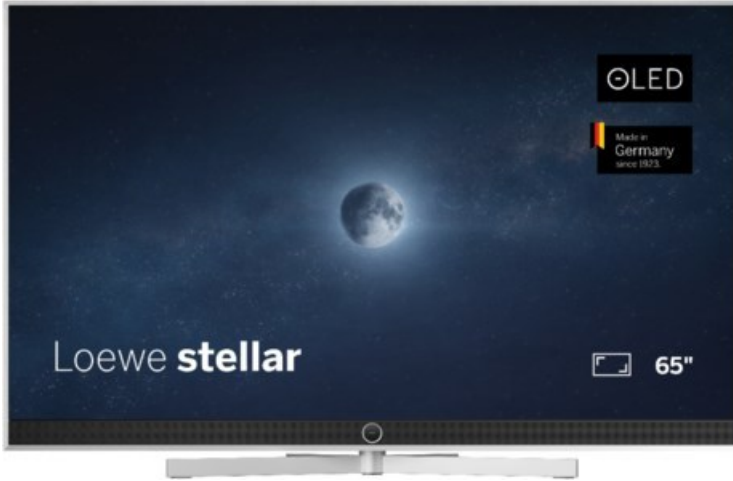

Radio Schuster

Kompetent. Sympathisch. Nah.

Unsere persönliche Empfehlung für Sie:

Loewe stellar 65 dr+ (vi) | alu brushed/alu

Artikelnummer 19216

Produkt-Highlights

- Ultra HD Open Cell OLED Panel mit Master Black Polarizer
- Loewe dual channel dr+ mit Zweikanal-Chassis, Twin-Triple-Tuner und 1 TB SSD mit Multi-View und Multi-Recording
- Volle Unterstützung von HDMI 2.1 und Ultra HD @ 144 Hz VRR für High-Speed-Gaming
- Dolby Vision IQ & HDR10+ Unterstützung
- Loewe os9 auf Basis von VIDAA OS mit großer Auswahl an smarten Streaming-Apps und VOD-Diensten wie Netflix, Amazon Prime Video, Apple TV, uvm.
- Netzwerkfunktionen wie Miracast und Apple AirPlay
- Leistungsstarke integrierte Soundbar für hervorragende Klangqualität
- Loewe magic.light und magic.motion
- Hochwertiges Design mit gebürstetem Aluminiumrahmen und Aluminium-Rückwand

Produkttyp

- Technologie: OLED

Energieeffizienz / Verbrauchswerte

- Energy Label Version: 2019/2013
- Energieeffizienzklasse: E
- Energieeffizienzspektrum: Spektrum [A bis G]
- Energieverbrauch (kWh/1.000h): 79 kWh/1000h
- Energieverbrauch (HDR-Wiedergabe) (kWh/1.000h): 85 kWh/1000h
- Energieeffizienzklasse (HDR-Wiedergabe): E

Bildeigenschaften

- Auflösung: Ultra HD (4K)
- Bildoptimierung: HDR 10+, Dolby Vision IQ

Ausstattung & Technik

- Bildschirmdiagonale: 164 cm

- Bildschirmdiagonale: 65"

- max. Auflösung (Horizontal): 3840
- max. Auflösung (Vertikal): 2160
- Festplattenrekorder
- WLAN Ausstattung: WLAN integriert