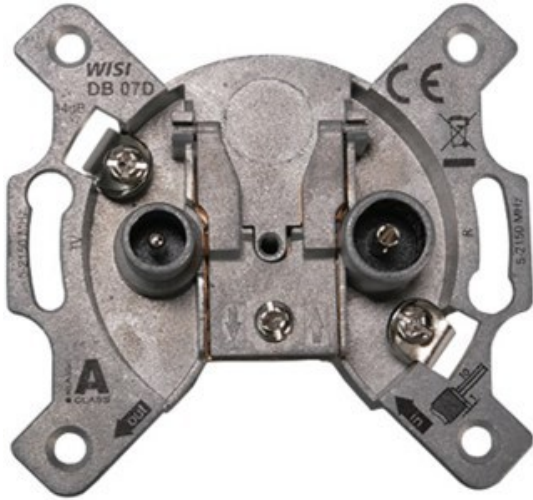

## Wisi DB 07D 2-Loch Durchgangsdose

Artikelnummer 18953

### Produkt-Highlights

- Universal 2-Loch Durchgangsdose für bidirektionale BK-Anlagen oder SAT-Einkabellösungen
- Breitbandiger Frequenzbereich 5...2150 MHz
- Hohe Entkopplung der Teilnehmerausgänge
- Hohes Schirmungsmaß der Klasse A, nach EN 50083-2
- Kabelzuführung von Ober – oder Unterseite der Antennendose