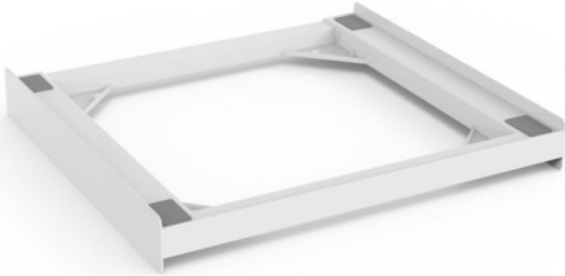

Bernd Müller

Kompetent. Sympathisch. Nah.

Unsere persönliche Empfehlung für Sie:

Xavax Zwischenbausatz Basic | weiss

Artikelnummer 14911

Produkt-Highlights

- universeller Kunststoff-Zwischenbaurahmen zum sicheren Befestigen des Trockners auf der Waschmaschine
- universal, kompatibel mit den meisten Waschmaschinen und Wäschetrocknern mit 60 cm Breite
- Platzersparnis durch Aufsetzen des Wäschetrockners auf die Waschmaschine
- mit Sicherheits-Zurring zur optimalen Sicherung - ein Herunterkippen des Trockners z.B. durch Zugbelastungen an der Tür wird verhindert
- schnell und einfach zu installieren, da komplett montiert
- maximales Gewicht 250 kg