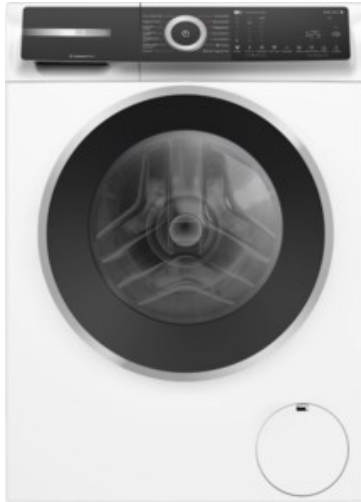

Bernd Müller

Kompetent. Sympathisch. Nah.

Unsere persönliche Empfehlung für Sie:

Bosch WGH244MH0 | weiss

Artikelnummer 18790

Produkt-Highlights

- **20% effizienter als die beste Energieeffizienzklasse A**
- **Mini Load:** schnelles und effizientes Waschen von Einzelteilen
- **Iron Assist:** reduziert Knitterfalten bis zu 50%
- **Home Connect:** smart vernetzte Hausgeräte erleichtern den Alltag
- **Fleckenautomatik:** entfernt 16 der hartnäckigsten Flecken ohne Vorbehandlung

Ausstattung & Technik

- Fassungsvermögen Wäsche: 9 kg
- U/Min. in der max. Schleuderstufe: 1400 Upm
- Trommel-Ausführung: Edelstahl-Trommel
- Display-Typ: TFT-Display

- Restzeitanzeige
- Handwasch-Programm für Wolle
- steuerbar über Smartphone/Tablet
- Updatemöglichkeit zur Programmaktualisierung
- Wasser-Sicherung: Wasser-Stopp
- Flüssigwaschmitteleinsatz
- Schaumerkennung
- Anzeige für überdosiertes Waschmittel
- autom. Wasserdosierung nach Füllmenge
- Dampffunktion
- Kurzprogramm
- Outdoor/Imprägnieren
- Programmende vorwählbar
- Spülstop
- Kindersicherung
- Start-/Pause-Taste
- Kurz- / Zeitspar-Taste

- Taste zur Drehzahlreduzierung
- Vorwäsche-Taste
- Wahlmöglichkeit "Ohne Schleudern"
- Unwucht-Korrektur-System beim Schleudern

Gehäuseeigenschaften

- Höhe: 84,50 cm
- Breite: 59,80 cm
- Tiefe: 59 cm
- Gewicht: 73,50 kg
- Breite mit Verpackung: 65 cm
- Höhe mit Verpackung: 88 cm
- Tiefe mit Verpackung: 68 cm
- Gewicht mit Verpackung: 74,50 kg
- Farbe: weiß