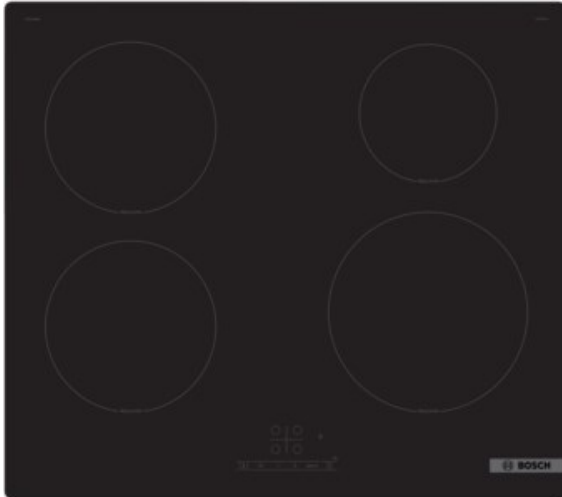

Elektro Weisensel

Kompetent. Sympathisch. Nah.

Unsere persönliche Empfehlung für Sie:

Bosch PIE61RBB5E | schwarz

Artikelnummer 19657

Produkt-Highlights

- **Touch Select:** Auswahl der gewünschten Kochzone und einfaches Einstellen der benötigten Leistungsstufe
- **Power Boost:** bis zu 35 % schnelleres Aufheizen verglichen mit der höchsten Leistungsstufe
- **Quick Start:** sofort starten und die gewünschte Kochstufe wählen
- **Re Start:** Sollte einmal etwas überkochen, schaltet sich das Kochfeld automatisch aus und speichert die zuletzt gewählte Einstellung
- **Timer mit Abschaltfunktion:** schaltet die gewählte Kochzone nach der gewünschten Zeit ab

Produkttyp

- Produkttyp: Autark-Induktionsfeld

Ausstattung & Technik

- Turbo-Stufe
- Restwärmeanzeige:
Restwärmeanzeige für jede Kochzone
- Anschlusswert: 7,40 kW

Bedienung

- Countdown-Timer/Kurzzeit-Wecker
- Haupt-Betriebsschalter
- Kindersicherung

Gehäuseeigenschaften

- rahmenlose Kochfläche
- Breite: 59,20 cm

- Höhe: 5,10 cm
- Tiefe: 52,20 cm
- Gewicht: 12,20 kg
- Farbe: schwarz

Händler-Kontaktdaten:

Elektro Weisensel
Julius-Echter-Straße 10
97440 Werneck
09722 8335
weisensel@gmx.de
www.iq-elektro-weisensel.de