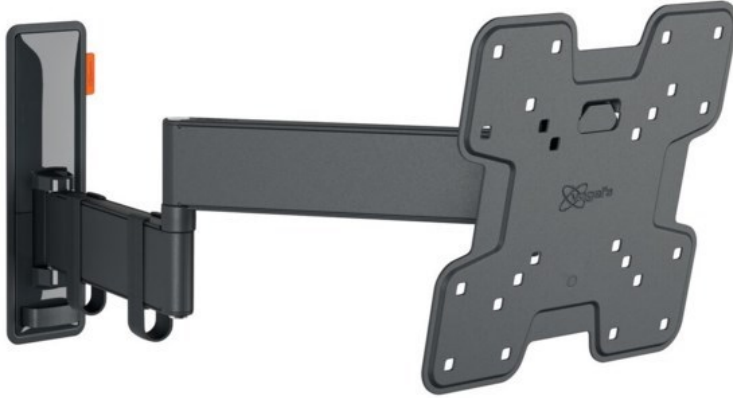

## Vogels TVM 3245 Full-Motion+ (19-43") | schwarz

Artikelnummer 16630

### Produkt-Highlights

- Sanfte OneFinger™-Bewegung - Dank beschichteter Lager und Prazisionsstahlwellen
- Halten Sie Ihren Fernseher immer gerade (horizontal und vertikal)
- Inklusive Kabelklemme: Fuhren Sie Ihre Kabel vom Fernseher zur Wand
- Muhelos zwischen -10° und 10° neigbar, um Spiegelungen zu vermeiden
- Dank der 49 cm langen Arme drehen Sie Ihren Fernseher um bis zu 180°