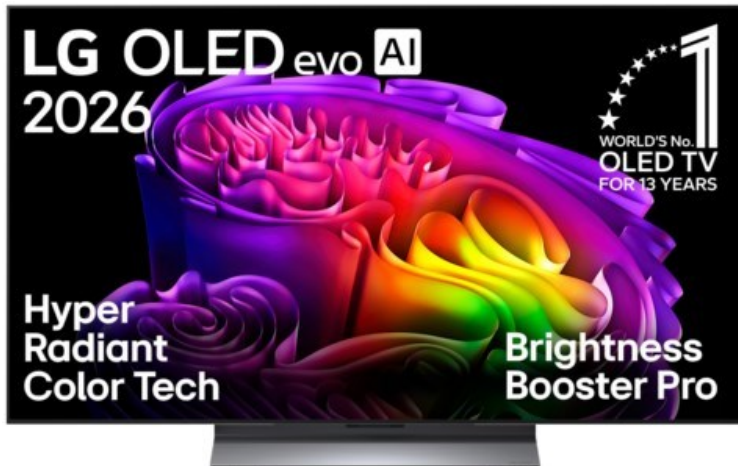

Kompetent. Sympathisch. Nah.

Unsere personliche Empfehlung fur Sie:

LG OLED48G69LS

Artikelnummer 19559

Produkt-Highlights

- Gallery Design mit Standfu fur eine elegante, zeitlose Optik in deinem Zuhause
- Hyper Radiant Color Tech mit Brightness Booster Pro fur hellste Bilder voller Brillanz
- Reflektionsarmes 4K OLED evo AI TV-Display mit perfektem Schwarz und perfekten Farben fur mehr Heimkinogefuhl zuhause
- α11 Gen3 4K AI-Prozessor mit Dual AI Engine und zahlreichen AI-Funktionen fur bestmogliche Bild- und Tonqualitat
- Filmmaker Ambient Mode, Dolby Vision und Dolby Atmos fur kinogleiches Entertainment
- Flussiges Gaming mit bis zu 4K @ 165 Hz (97" Modell: 120 Hz), Nvidia G-Sync und AMD FreeSync
- Unterstutzt Dolby Atmos FlexConnect (DAFC) zur Anbindung von modularen, kabellosen Soundsystemen, wie die LG Sound Suite
- webOS 26 mit Upgrades fur 4 Jahre und AI Magic Remote-Fernbedienung fur komfortable Bedienung

Produkttyp

- Technologie: OLED

Energieeffizienz / Verbrauchswerte

- Energy Label Version: 2019/2013
- Energieeffizienzklasse: E
- Energieeffizienzspektrum: Spektrum [A bis G]
- Energieverbrauch (kWh/1.000h): 51 kWh/1000h
- Energieverbrauch (HDR-Wiedergabe) (kWh/1.000h): 94 kWh/1000h
- Energieeffizienzklasse (HDR-Wiedergabe): G

Bildeigenschaften

- Auflosung: Ultra HD (4K)
- Bildoptimierung: HDR, Dolby Vision

Ausstattung & Technik

- Bildschirmdiagonale: 121 cm
- Bildschirmdiagonale: 48"
- max. Auflosung (Horizontal): 3840

- max. Auflosung (Vertikal): 2160
- Bildfrequenz: 120 Hz
- WLAN Ausstattung: WLAN integriert