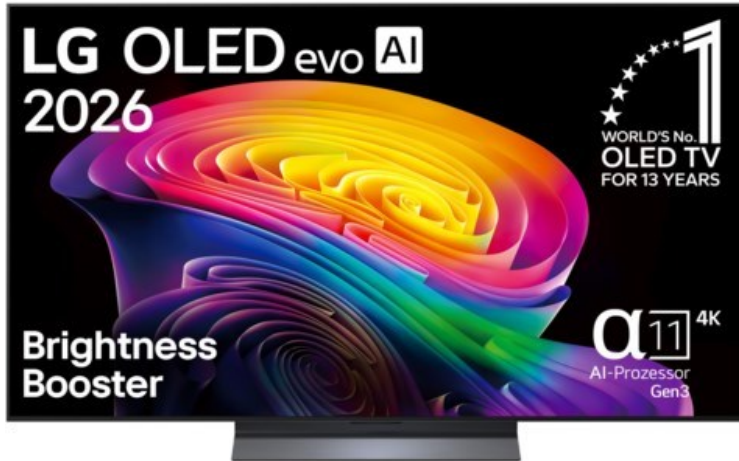

Kompetent. Sympathisch. Nah.

Unsere personliche Empfehlung fur Sie:

LG OLED55C68LA

Artikelnummer 19550

Produkt-Highlights

- Brightness Booster fur hellste Bilder voller Brillanz
- Reflektionsarmes 4K OLED evo AI TV-Display mit perfektem Schwarz und perfekten Farben fur mehr Heimkinogefuhl zuhause
- α11 Gen3 4K AI-Prozessor mit Dual AI Engine und zahlreichen AI-Funktionen fur bestmogliche Bild- und Tonqualitat
- Filmmaker Ambient Mode, Dolby Vision und Dolby Atmos fur kinogleiches Entertainment
- Flussiges Gaming mit bis zu 4K @ 165 Hz, Nvidia G-Sync und AMD FreeSync
- Unterstutzt Dolby Atmos FlexConnect (DAFC) zur Anbindung von modularen, kabellosen Soundsystemen, wie die LG Sound Suite
- webOS 26 mit Upgrades fur 4 Jahre und AI Magic Remote-Fernbedienung fur komfortable Bedienung

Produkttyp

- Technologie: OLED

Energieeffizienz / Verbrauchswerte

- Energy Label Version: 2019/2013
- Energieeffizienzklasse: F
- Energieeffizienzspektrum: Spektrum [A bis G]
- Energieverbrauch (kWh/1.000h): 76 kWh/1000h
- Energieverbrauch (HDR-Wiedergabe) (kWh/1.000h): 190 kWh/1000h
- Energieeffizienzklasse (HDR-Wiedergabe): G

Bildeigenschaften

- Auflosung: Ultra HD (4K)
- Bildoptimierung: HDR, Dolby Vision

Ausstattung & Technik

- Bildschirmdiagonale: 139 cm
- Bildschirmdiagonale: 55"
- max. Auflosung (Horizontal): 3840

- max. Auflosung (Vertikal): 2160
- Bildfrequenz: 120 Hz
- WLAN Ausstattung: WLAN integriert