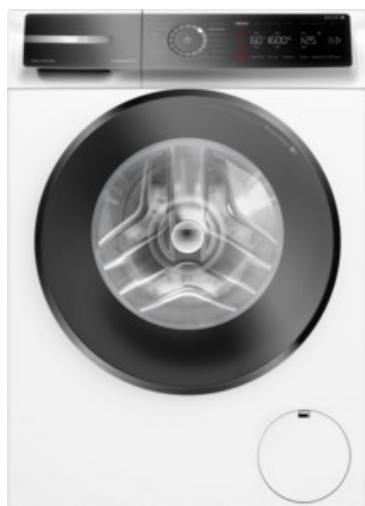

Kompetent. Sympathisch. Nah.

Unsere persönliche Empfehlung für Sie:

Bosch WGB2560H0 | weiss

Artikelnummer 18744

Produkt-Highlights

- **Iron Assist:** reduziert Knitterfalten bis zu 50%
- **Dampf-Option:** Weniger bügeln, mehr Zeit für dich
- **Mini Load:** schnelles und effizientes Waschen von Einzelteilen
- **Home Connect:** smart vernetzte Hausgeräte erleichtern den Alltag
- **Easy Start:** wähle mithilfe der Kurzanleitung mühelos das beste Waschprogramm

Ausstattung & Technik

- Fassungsvermögen Wäsche: 10 kg
- U/Min. in der max. Schleuderstufe: 1600 Upm
- Trommel-Ausführung: Edelstahl-Trommel, Schontrummel
- Restzeitanzeige

- Handwasch-Programm für Wolle
- steuerbar über Smartphone/Tablet
- Updatemöglichkeit zur Programmaktualisierung
- Inverter-Technologie
- Wasser-Sicherung: Wasser-Stopp
- Flüssigwaschmitteleinsatz
- Höherer Wasserverbrauch wählbar
- Schaumerkennung
- Anzeige für überdosiertes Waschmittel
- autom. Wasserdosierung nach Füllmenge
- Dampf Funktion
- Kurzprogramm
- Outdoor/Imprägnieren
- Programmende vorwählbar
- Spülstop
- Kindersicherung
- Start-/Pause-Taste

- Kurz- / Zeitspar-Taste
- Taste zur Drehzahlreduzierung
- Vorwäsche-Taste
- Wahlmöglichkeit "Ohne Schleudern"
- Unwucht-Korrektur-System beim Schleudern

Gehäuseeigenschaften

- Anschlagseite der Tür: Links-Anschlag der Tür
- Höhe: 84,50 cm
- Breite: 59,80 cm
- Tiefe: 59 cm
- Gewicht: 82,70 kg
- Breite mit Verpackung: 64 cm
- Höhe mit Verpackung: 88 cm
- Tiefe mit Verpackung: 68 cm
- Gewicht mit Verpackung: 83,50 kg
- Farbe: weiß