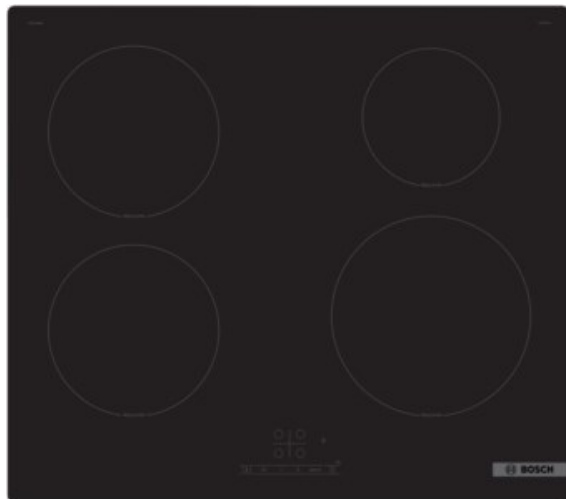

Kompetent. Sympathisch. Nah.

Unsere persönliche Empfehlung für Sie:

Bosch PIE61RBB5E | schwarz

Artikelnummer 19657

Produkt-Highlights

- **Touch Select:** Auswahl der gewünschten Kochzone und einfaches Einstellen der benötigten Leistungsstufe
- **Power Boost:** bis zu 35 % schnelleres Aufheizen verglichen mit der höchsten Leistungsstufe
- **Quick Start:** sofort starten und die gewünschte Kochstufe wählen
- **Re Start:** Sollte einmal etwas überkochen, schaltet sich das Kochfeld automatisch aus und speichert die zuletzt gewählte Einstellung
- **Timer mit Abschaltfunktion:** schaltet die gewählte Kochzone nach der gewünschten Zeit ab

Produkttyp

- Produkttyp: Autark-Induktionsfeld

Ausstattung & Technik

- Turbo-Stufe
- Restwärmeanzeige:
Restwärmeanzeige für jede Kochzone
- Anschlusswert: 7,40 kW

Bedienung

- Countdown-Timer/Kurzzeit-Wecker
- Haupt-Betriebsschalter
- Kindersicherung

Gehäuseeigenschaften

- rahmenlose Kochfläche
- Breite: 59,20 cm

- Höhe: 5,10 cm
- Tiefe: 52,20 cm
- Gewicht: 12,20 kg
- Farbe: schwarz

Händler-Kontaktdaten:

futuretechnik
An der Au 1 - 3
23611 Seeretz
0451 70781880
info@futuretechnik.de
www.iq-futuretechnik.de