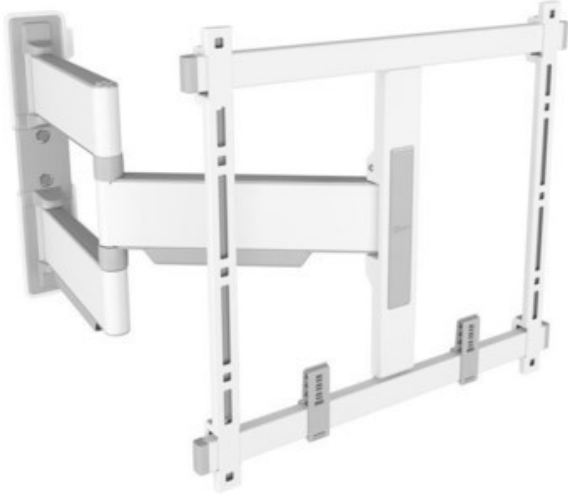

TV-Bünemann

Kompetent. Sympathisch. Nah.

Unsere persönliche Empfehlung für Sie:

Vogels TVM 5445 Full-Motion+ (32-65") | weiss

Artikelnummer 17547

Produkt-Highlights

- Schwenkbare, ultradünne TV-Wandhalterung - Ideal für große OLED/QLED-TV's
- Speziell für Fernseher mit einer Größe von 32 bis 65 Zoll
- Extrem flach und stark - Nur 4 cm von der Wand entfernt
- Um bis zu 180° drehbar
- Bis zu 35 kg max. Gewichtslast
- Sanfte OneFinger™-Bewegung - Dank beschichteter Lager und Präzisionsstahlwellen
- 2D-Leveling™: So bleibt Ihr Fernseher immer waagrecht - Präzise Nivellierung nach der Installation (horizontal und vertikal)
- Absolut gerade Installation - Kostenlose Wasserwaage inklusive
- TV-Schutzpatches - Schützen Sie die Rückseite Ihres Fernsehers mit weichen Schutzpatches