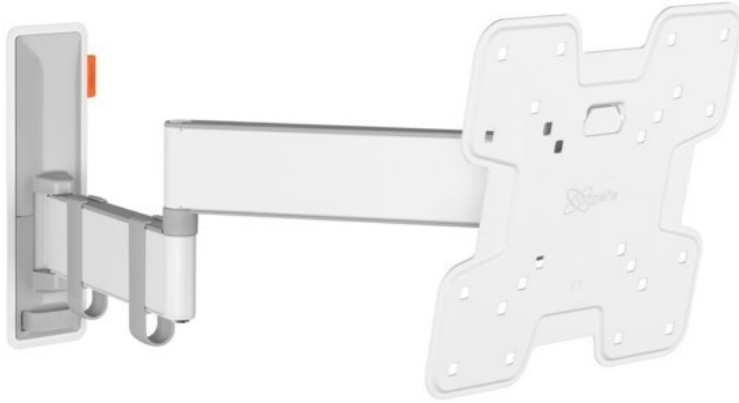

TV-Bünemann

Kompetent. Sympathisch. Nah.

Unsere persönliche Empfehlung für Sie:

Vogels TVM 3245 Full-Motion+ (19-43") | weiss

Artikelnummer 16631

Produkt-Highlights

- Sanfte OneFinger™-Bewegung - Dank beschichteter Lager und Präzisionsstahlwellen
- Halten Sie Ihren Fernseher immer gerade (horizontal und vertikal)
- Inklusive Kabelklemme: Führen Sie Ihre Kabel vom Fernseher zur Wand
- Mühelos zwischen -10° und 10° neigbar, um Spiegelungen zu vermeiden
- Dank der 49 cm langen Arme drehen Sie Ihren Fernseher um bis zu 180°