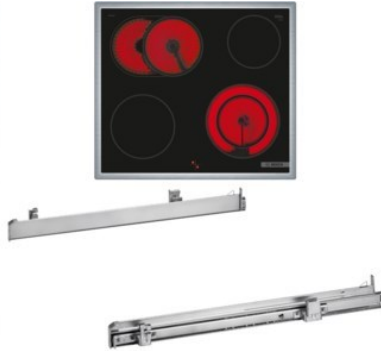

TV-Bünemann

Kompetent. Sympathisch. Nah.

Unsere persönliche Empfehlung für Sie:

Bosch HND411GS63 | edelstahl + edelstahl

Artikelnummer 18786

Produkt-Highlights

- **Rote LED-Display-Steuerung:** Einfach zu bedienen dank der Zeitfunktionen
- **3D-Heißluft:** Gleichmäßige Hitze für perfekte Ergebnisse auf bis zu drei Ebenen
- **Versenknebel:** Für eine leicht zu reinigende Front und ein elegantes Design
- **Bedienfeld am Herd:** Einfache Bedienung des Kochfeldes durch die Bedienelemente des Herdes
- **Bräterzone:** extra zuschaltbare Kochzone für großes Bratgeschirr wie Bräter und Fischtöpfe
- **Die 21 cm Kochzone:** erweiterbare Kochzone
- **Umlaufender Rahmen:** der flache, umlaufende Edelstahlrahmen ist ideal für die Einpassung in einen vorhandenen Arbeitsplattenausschnitt geeignet
- Inkl. HEZ538000 Clip-Auszug

Produkttyp

- Produkttyp: Einbaugeräte Set

Energieeffizienz / Verbrauchswerte

- Energieeffizienzklasse: A+
- Energieeffizienzspektrum: Spektrum [A+++ bis D]
- Energieverbrauch bei Heißluft/Umluft: 0,69 kWh
- Energieverbrauch konventionell: 0,94 kWh
- Innenraum-Volumen: 71 l
- Backrohrvolumen: Large
- Anzahl der Garräume: 1

- Wärmequelle: Elektro

Ausstattung & Technik

- Teleskopauszug
- Elektronik Uhr

Gehäuseeigenschaften

- versenkbare Schalter
- Breite (Kochfeld): 58,30 cm
- Höhe (Kochfeld): 4,30 cm
- Tiefe (Kochfeld): 51,30 cm

- Gewicht (Kochfeld): 7,46 kg
- Breite (Backofen): 59,60 cm
- Höhe (Backofen): 59,50 cm
- Tiefe (Backofen): 54,80 cm
- Gewicht (Backofen): 34,80 kg
- Farbe: edelstahl

Händler-Kontaktdaten:

TV-Bünemann TV, SAT, Multimedia,
Haushaltsgeräte
Dorfstraße 20
49549 Ladbergen
05485 1740
buenemann.ladbergen@freenet.de
www.iq-tv-buenemann.de