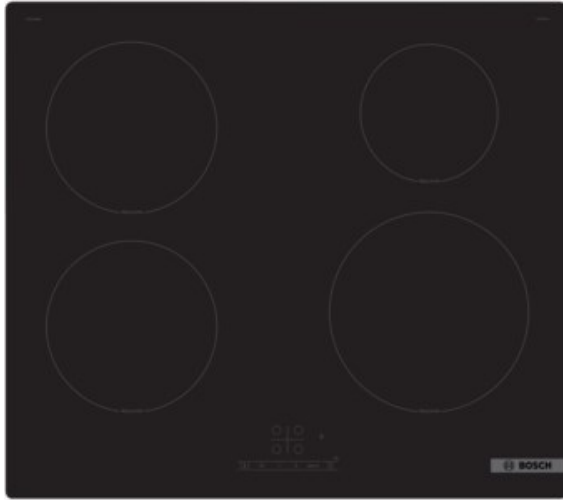

TV-Bünemann

Kompetent. Sympathisch. Nah.

Unsere persönliche Empfehlung für Sie:

Bosch PIE61RBB5E | schwarz

Artikelnummer 19657

Produkt-Highlights

- **Touch Select:** Auswahl der gewünschten Kochzone und einfaches Einstellen der benötigten Leistungsstufe
- **Power Boost:** bis zu 35 % schnelleres Aufheizen verglichen mit der höchsten Leistungsstufe
- **Quick Start:** sofort starten und die gewünschte Kochstufe wählen
- **Re Start:** Sollte einmal etwas überkochen, schaltet sich das Kochfeld automatisch aus und speichert die zuletzt gewählte Einstellung
- **Timer mit Abschaltfunktion:** schaltet die gewählte Kochzone nach der gewünschten Zeit ab

Produkttyp

- Produkttyp: Autark-Induktionsfeld

Ausstattung & Technik

- Turbo-Stufe
- Restwärmeanzeige:
Restwärmeanzeige für jede Kochzone
- Anschlusswert: 7,40 kW

Bedienung

- Countdown-Timer/Kurzzeit-Wecker
- Haupt-Betriebsschalter
- Kindersicherung

Gehäuseeigenschaften

- rahmenlose Kochfläche
- Breite: 59,20 cm

- Höhe: 5,10 cm
- Tiefe: 52,20 cm
- Gewicht: 12,20 kg
- Farbe: schwarz

Händler-Kontaktdaten:

TV-Bünemann TV, SAT, Multimedia,
Haushaltsgeräte
Dorfstraße 20
49549 Ladbergen
05485 1740
buenemann.ladbergen@freenet.de
www.iq-tv-buenemann.de