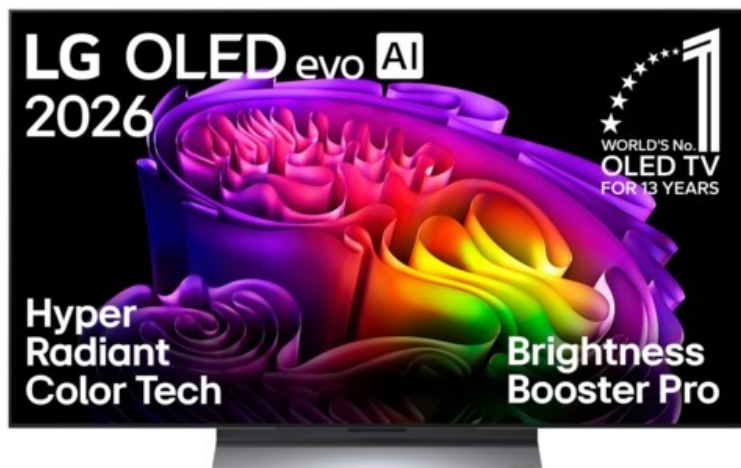

Radio und Fernseh - Kolbe

Kompetent. Sympathisch. Nah.

Unsere persönliche Empfehlung für Sie:

LG OLED48G69LS

Artikelnummer 19559

Produkt-Highlights

- Gallery Design mit Standfuß für eine elegante, zeitlose Optik in deinem Zuhause
- Hyper Radiant Color Tech mit Brightness Booster Pro für hellste Bilder voller Brillanz
- Reflektionsarmes 4K OLED evo AI TV-Display mit perfektem Schwarz und perfekten Farben für mehr Heimkinogefühl zuhause
- α11 Gen3 4K AI-Prozessor mit Dual AI Engine und zahlreichen AI-Funktionen für bestmögliche Bild- und Tonqualität
- Filmmaker Ambient Mode, Dolby Vision und Dolby Atmos für kinogleiches Entertainment
- Flüssiges Gaming mit bis zu 4K @ 165 Hz (97" Modell: 120 Hz), Nvidia G-Sync und AMD FreeSync
- Unterstützt Dolby Atmos FlexConnect (DAFC) zur Anbindung von modularen, kabellosen Soundsystemen, wie die LG Sound Suite
- webOS 26 mit Upgrades für 4 Jahre und AI Magic Remote-Fernbedienung für komfortable Bedienung

Produkttyp

- Technologie: OLED

Energieeffizienz / Verbrauchswerte

- Energy Label Version: 2019/2013
- Energieeffizienzklasse: E
- Energieeffizienzspektrum: Spektrum [A bis G]
- Energieverbrauch (kWh/1.000h): 51 kWh/1000h
- Energieverbrauch (HDR-Wiedergabe) (kWh/1.000h): 94 kWh/1000h
- Energieeffizienzklasse (HDR-Wiedergabe): G

Bildeigenschaften

- Auflösung: Ultra HD (4K)
- Bildoptimierung: HDR, Dolby Vision

Ausstattung & Technik

- Bildschirmdiagonale: 121 cm
- Bildschirmdiagonale: 48"
- max. Auflösung (Horizontal): 3840

- max. Auflösung (Vertikal): 2160
- Bildfrequenz: 120 Hz
- WLAN Ausstattung: WLAN integriert