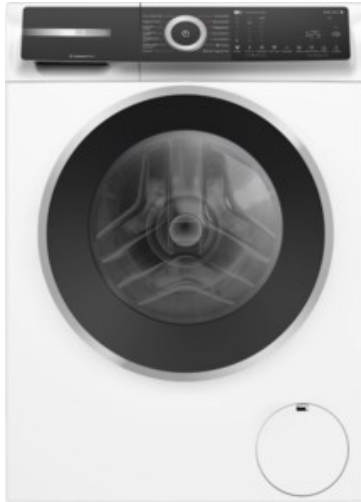

Kompetent. Sympathisch. Nah.

Unsere persönliche Empfehlung für Sie:

Bosch WGH244MH0 | weiss

Artikelnummer 18790

Produkt-Highlights

- **20% effizienter als die beste Energieeffizienzklasse A**
- **Mini Load:** schnelles und effizientes Waschen von Einzelteilen
- **Iron Assist:** reduziert Knitterfalten bis zu 50%
- **Home Connect:** smart vernetzte Hausgeräte erleichtern den Alltag
- **Fleckenautomatik:** entfernt 16 der hartnäckigsten Flecken ohne Vorbehandlung

Ausstattung & Technik

- Fassungsvermögen Wäsche: 9 kg
- U/Min. in der max. Schleuderstufe: 1400 Upm
- Trommel-Ausführung: Edelstahl-Trommel
- Display-Typ: TFT-Display

- Restzeitanzeige
- Handwasch-Programm für Wolle
- steuerbar über Smartphone/Tablet
- Updatemöglichkeit zur Programmaktualisierung
- Wasser-Sicherung: Wasser-Stopp
- Flüssigwaschmitteleinsatz
- Schaumerkennung
- Anzeige für überdosiertes Waschmittel
- autom. Wasserdosierung nach Füllmenge
- Dampffunktion
- Kurzprogramm
- Outdoor/Imprägnieren
- Programmende vorwählbar
- Spülstop
- Kindersicherung
- Start-/Pause-Taste
- Kurz- / Zeitspar-Taste

- Taste zur Drehzahlreduzierung
- Vorwäsche-Taste
- Wahlmöglichkeit "Ohne Schleudern"
- Unwucht-Korrektur-System beim Schleudern

Gehäuseeigenschaften

- Höhe: 84,50 cm
- Breite: 59,80 cm
- Tiefe: 59 cm
- Gewicht: 73,50 kg
- Breite mit Verpackung: 65 cm
- Höhe mit Verpackung: 88 cm
- Tiefe mit Verpackung: 68 cm
- Gewicht mit Verpackung: 74,50 kg
- Farbe: weiß